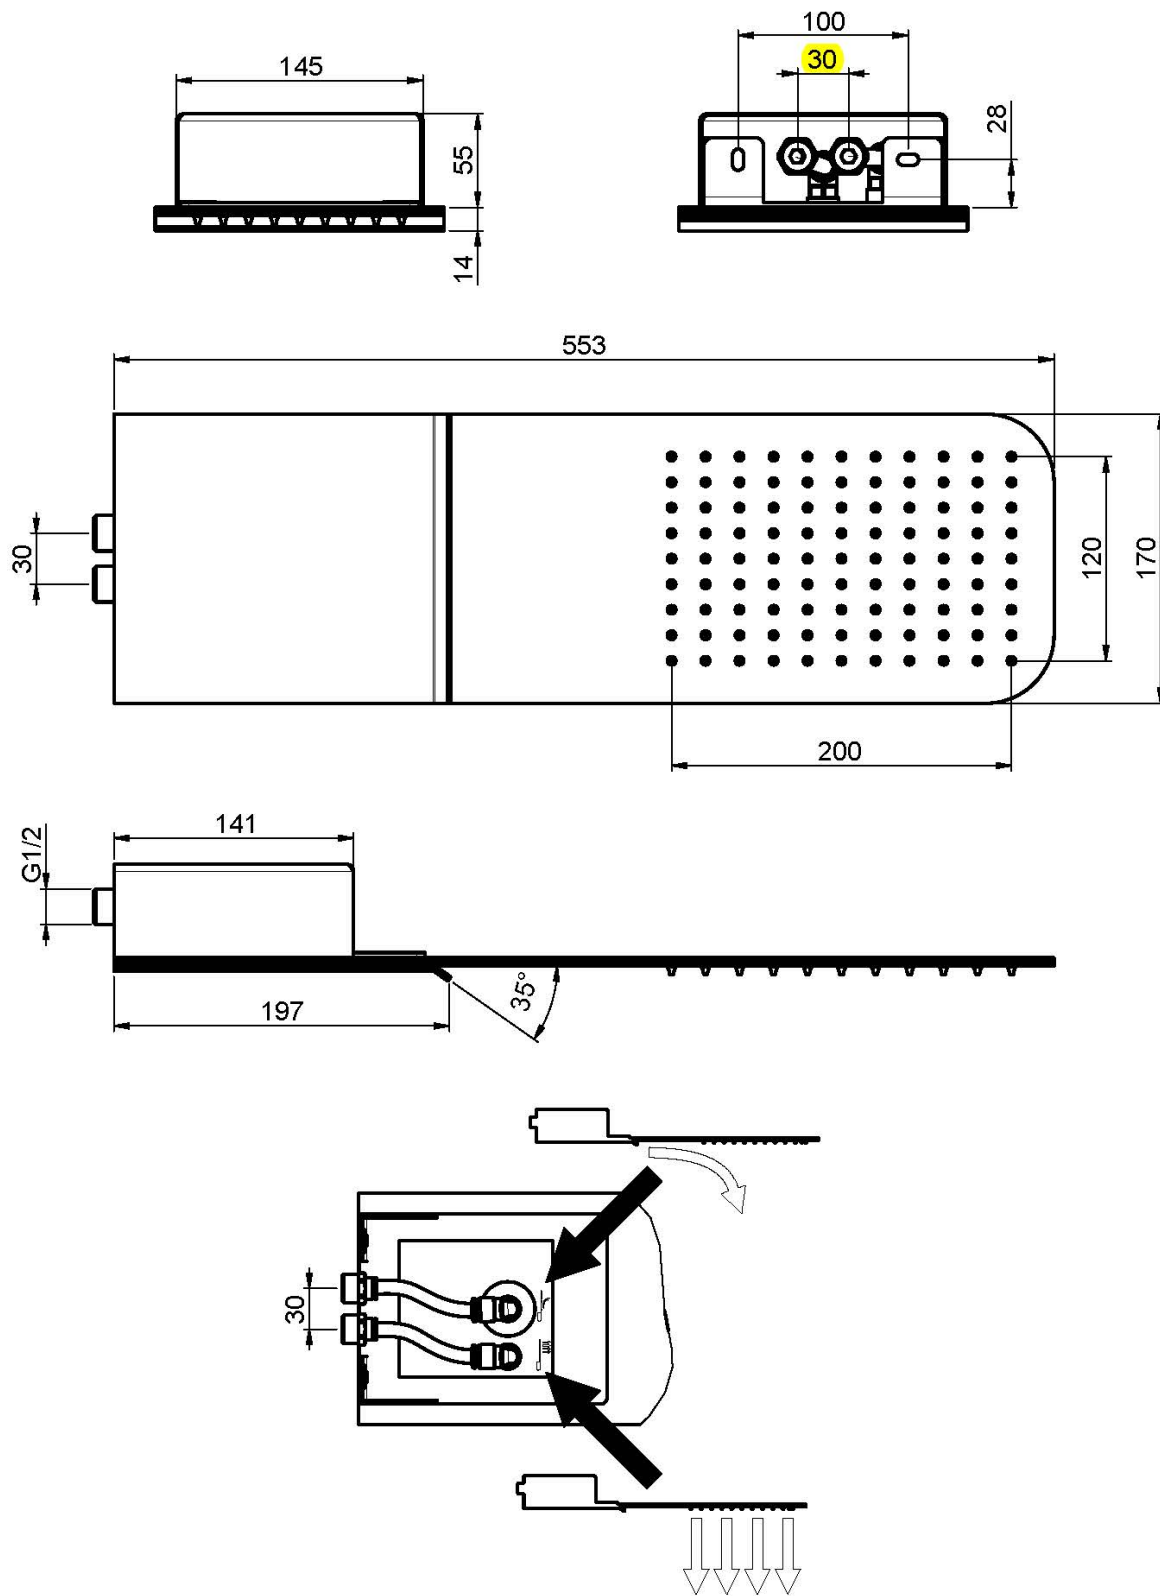

Codice F2347

SOFFIONE A PARETE IN ACCIAIO INOX

- getto a cascata
- getto a pioggia

Finiture

 CROMO
CR

IMMAGINE

Vedere le condizioni generali di vendita presenti sul nostro
listino in vigore

This drawing is the property of FIMA Carlo Frattini. Any complete or partial reproduction, or any transmission to third party without FIMA Carlo Frattini authorization is forbidden.