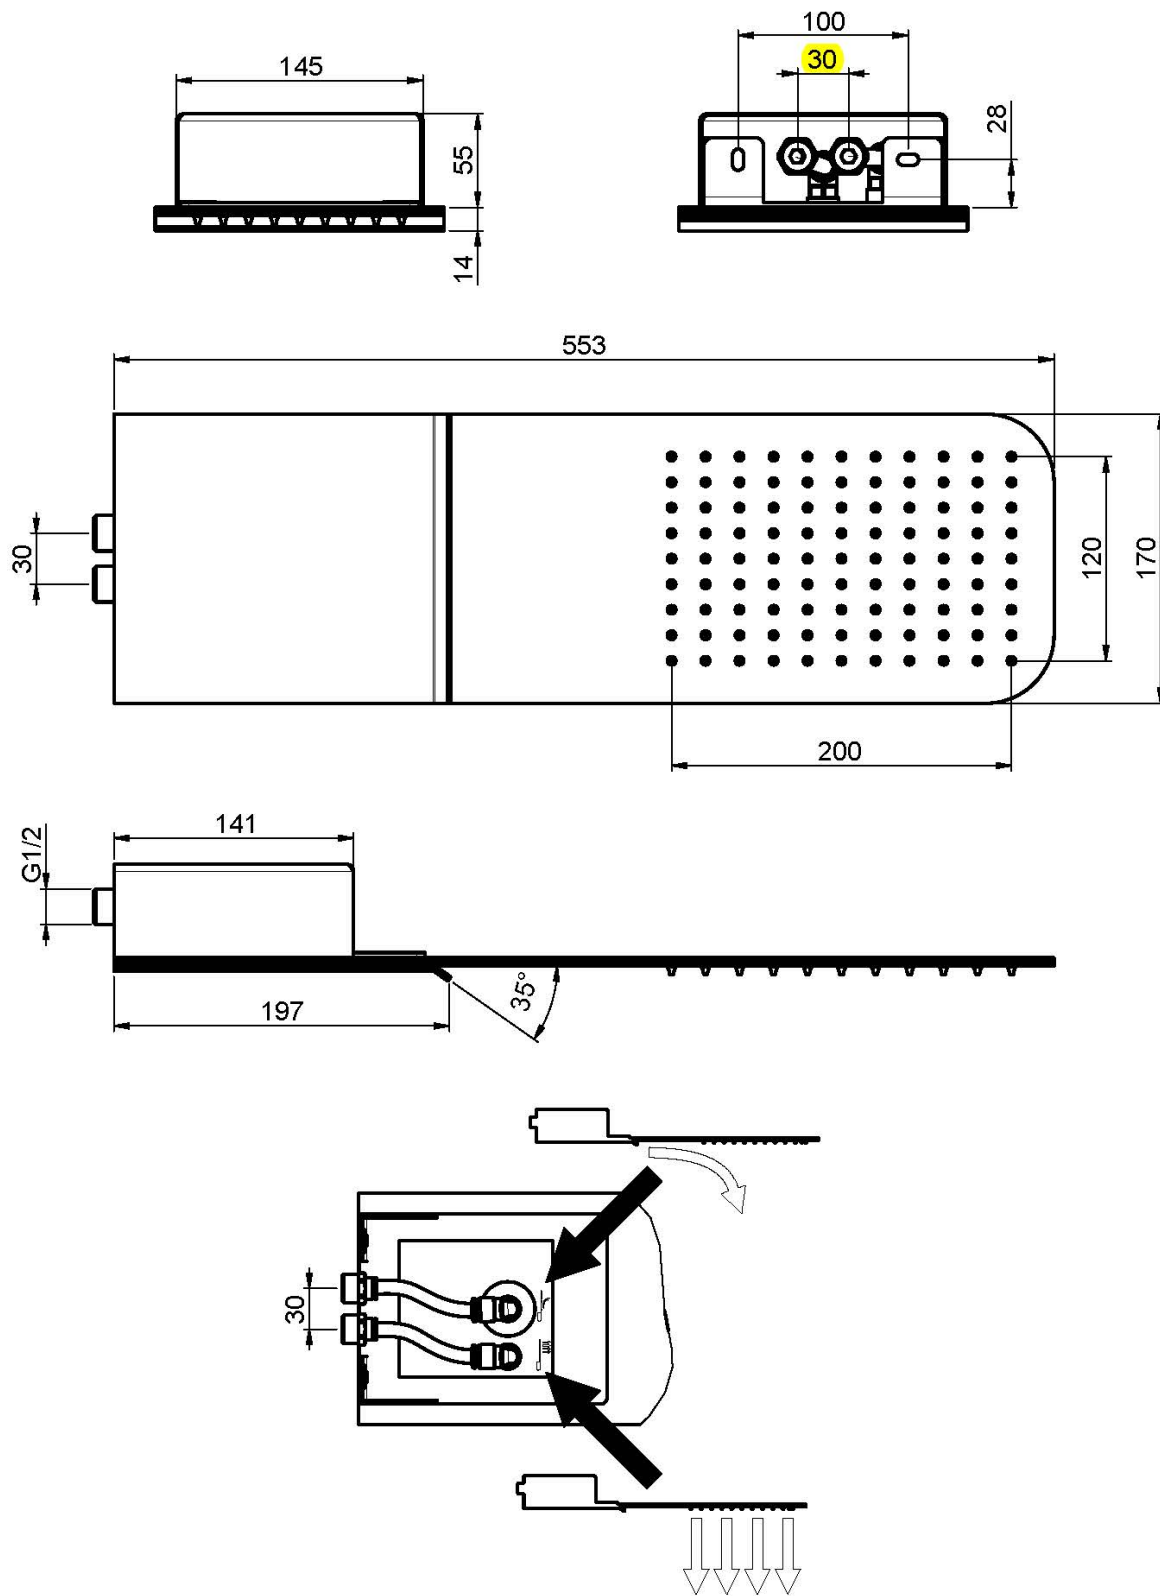

## SOFFIONE A PARETE IN ACCIAIO INOX

- getto a cascata
- getto a pioggia

Finiture

 CROMO  
CR

IMMAGINE

Vedere le condizioni generali di vendita presenti sul nostro  
listino in vigore

This drawing is the property of FIMA Carlo Frattini. Any complete or partial reproduction, or any transmission to third party without FIMA Carlo Frattini authorization is forbidden.