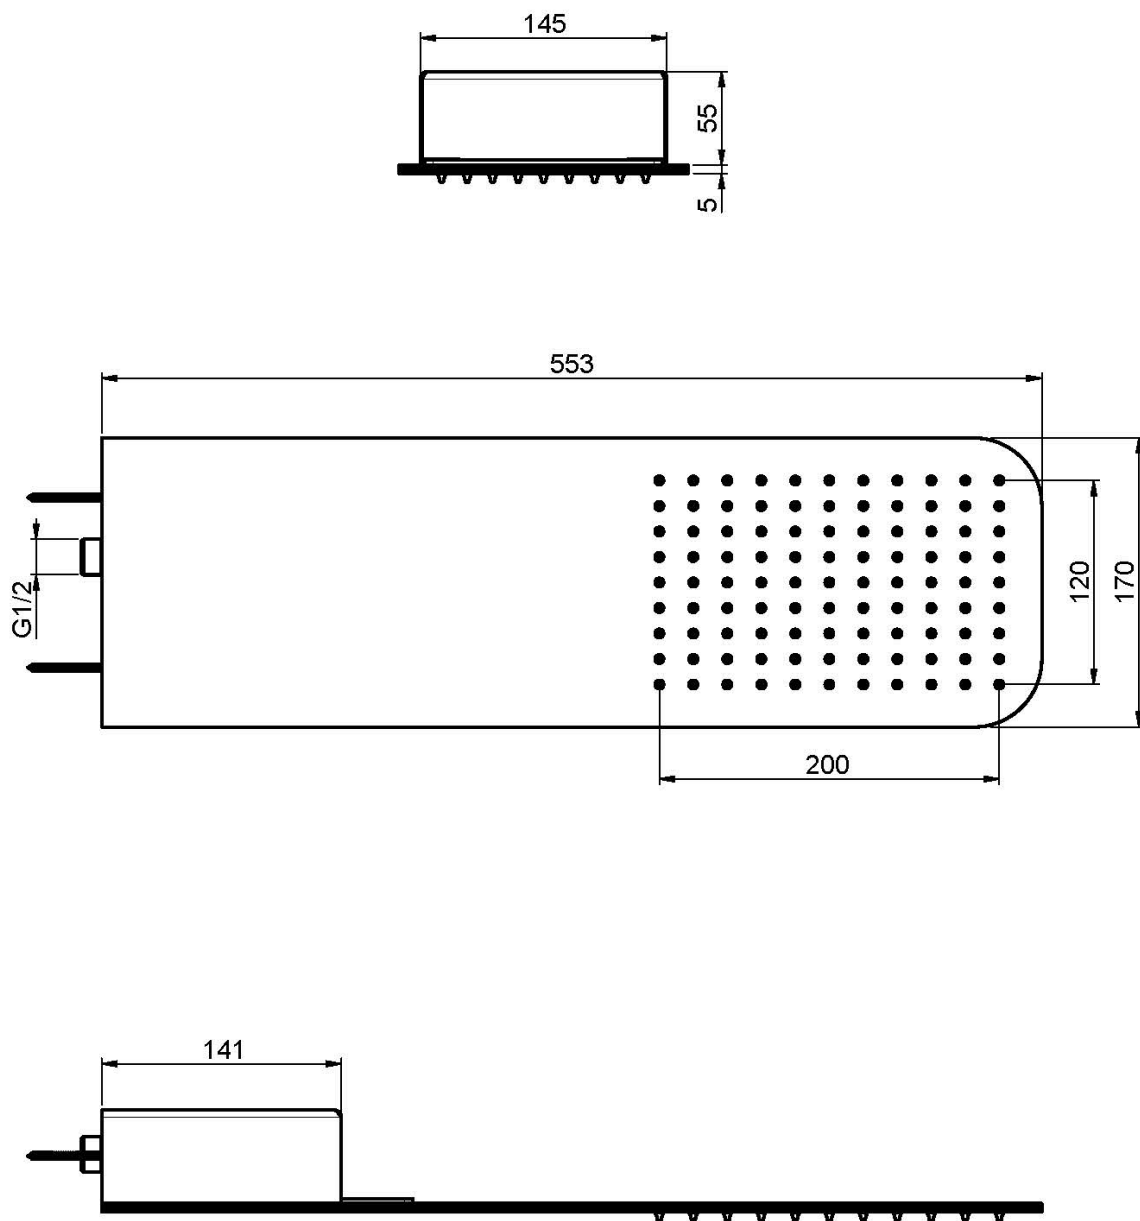

Codice F2628

SOFFIONE A PARETE IN ACCIAIO INOX

- getto a pioggia

Finiture

IMMAGINE

Vedere le condizioni generali di vendita presenti sul nostro
listino in vigore

This drawing is the property of FIMA Carlo Frattini. Any complete or partial reproduction, or any transmission to third party without FIMA Carlo Frattini authorization is forbidden.