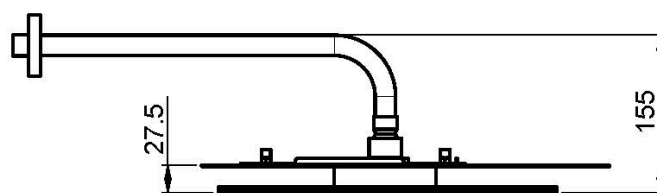

## SOFFIONE A PARETE IN ACCIAIO INOX CLOUD

- ugelli anticalcare
- braccio a parete mm 350 - 1/2"
- la finitura bianca si riferisce solo alla piastra superiore

Finiture

 BIANCO OPACO  
BS

IMMAGINE

Vedere le condizioni generali di vendita presenti sul nostro  
listino in vigore