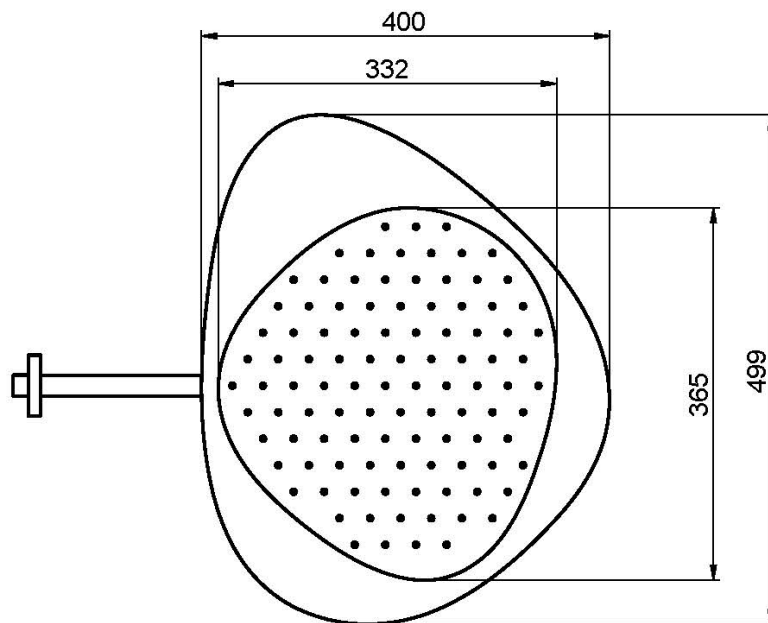

## SOFFIONE A PARETE IN ACCIAIO INOX CLOUD

- ugelli anticalcare
- braccio a parete mm 350 - 1/2"
- la finitura bianca si riferisce solo alla piastra superiore

Finiture

 NERO OPACO

IMMAGINE

Vedere le condizioni generali di vendita presenti sul nostro  
listino in vigore