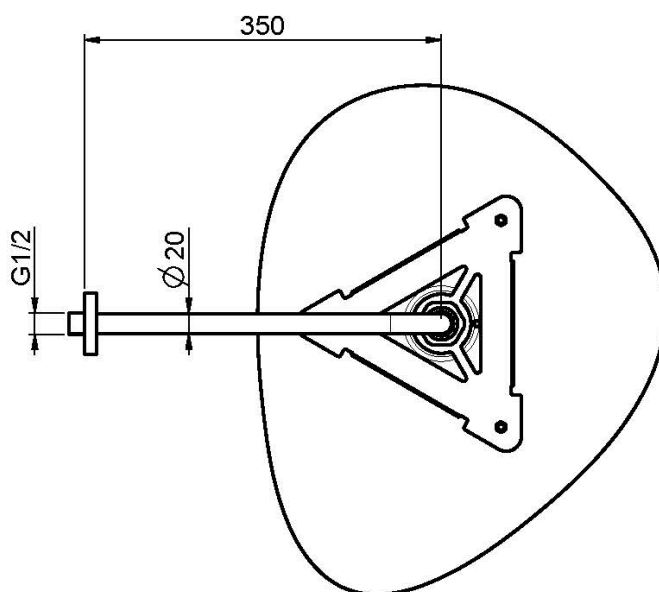

## SOFFIONE A PARETE IN ACCIAIO INOX CLOUD

- ugelli anticalcare
- braccio a parete mm 350 - 1/2"
- la finitura bianca si riferisce solo alla piastra superiore

Finiture

 NERO OPACO

IMMAGINE

Vedere le condizioni generali di vendita presenti sul nostro  
listino in vigore