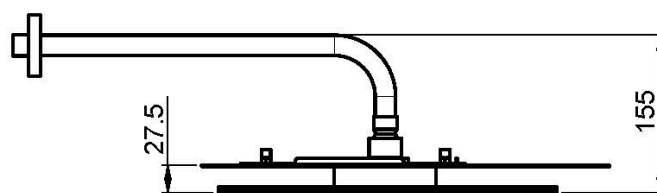

## SOFFIONE A PARETE IN ACCIAIO INOX CLOUD

- ugelli anticalcare
- braccio a parete mm 350 - 1/2"
- la finitura bianca si riferisce solo alla piastra superiore

Finiture

 NERO OPACO

IMMAGINE

Vedere le condizioni generali di vendita presenti sul nostro  
listino in vigore