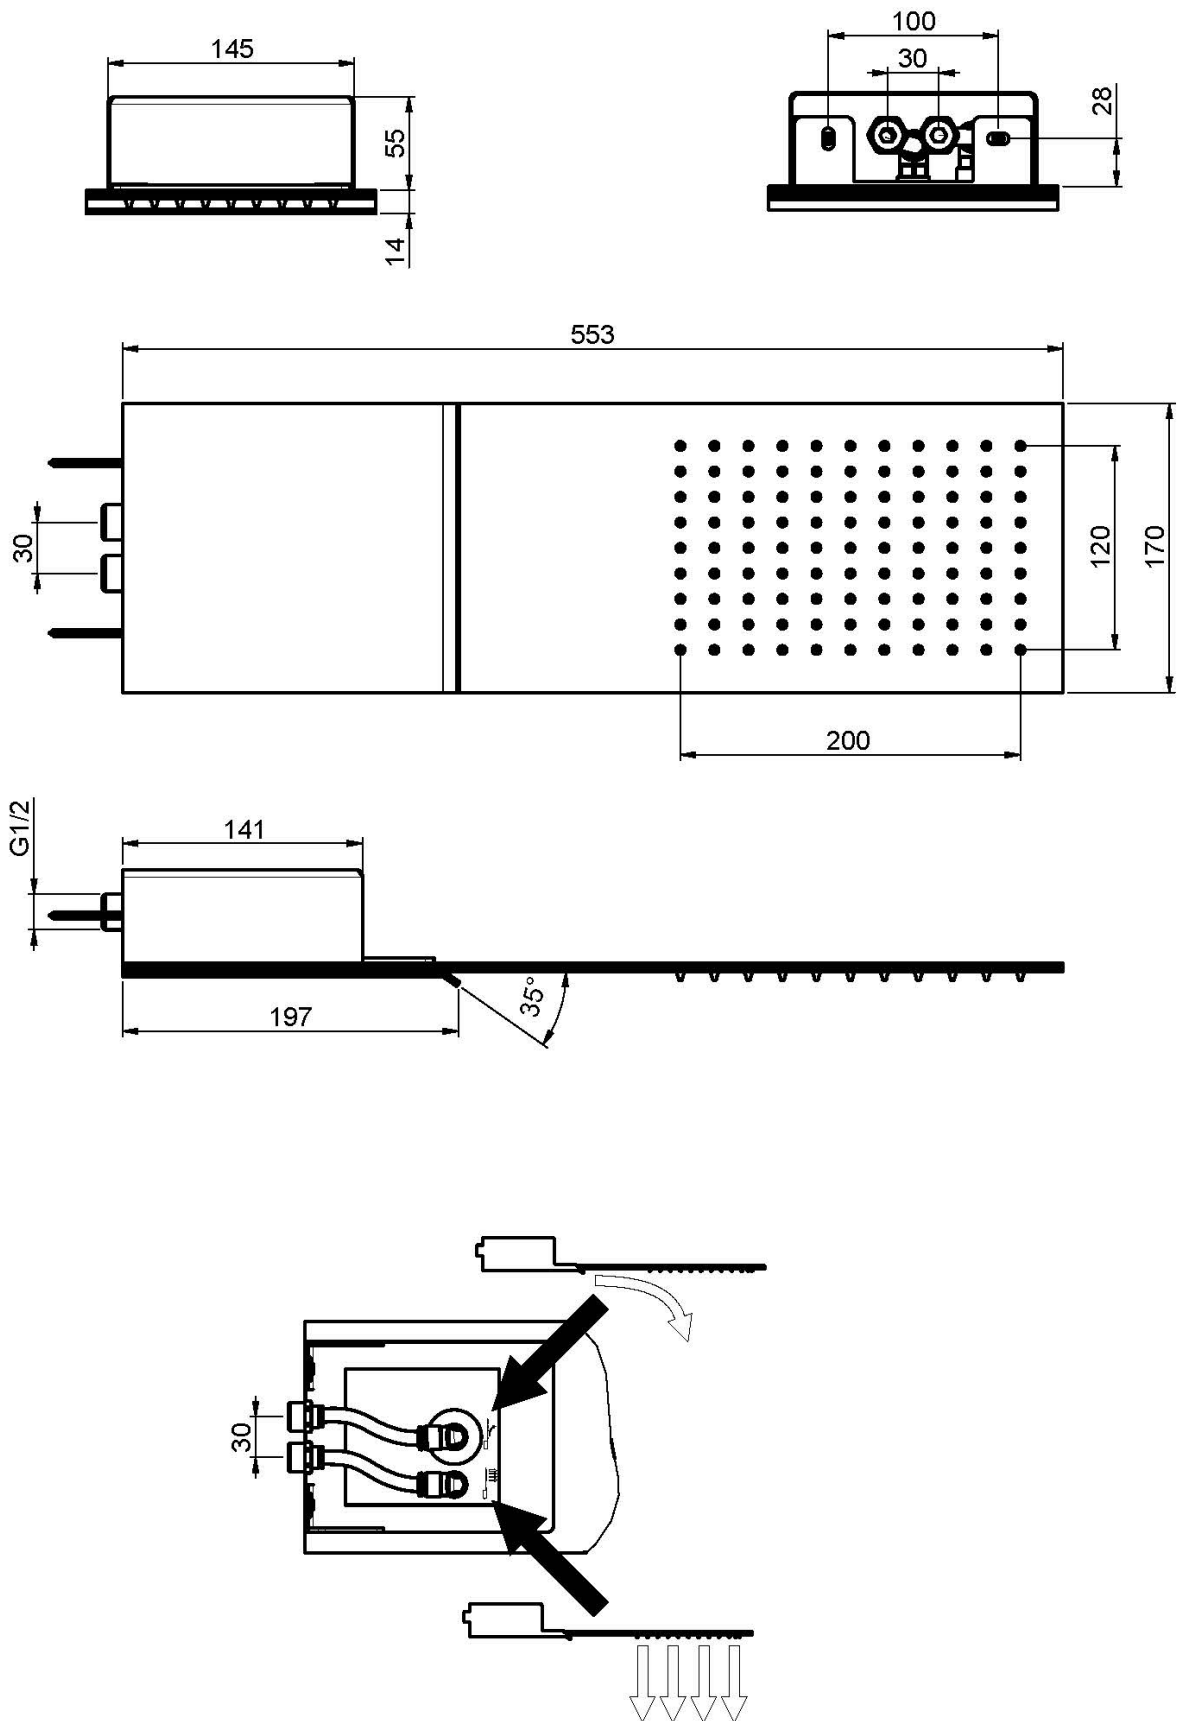

Codice F2346

## SOFFIONE A PARETE IN ACCIAIO INOX

- getto a cascata
- getto a pioggia

Finiture

 CROMO  
CR

IMMAGINE

Vedere le condizioni generali di vendita presenti sul nostro  
listino in vigore

This drawing is the property of FIMA Carlo Frattini. Any complete or partial reproduction, or any transmission to third party without FIMA Carlo Frattini authorization is forbidden.