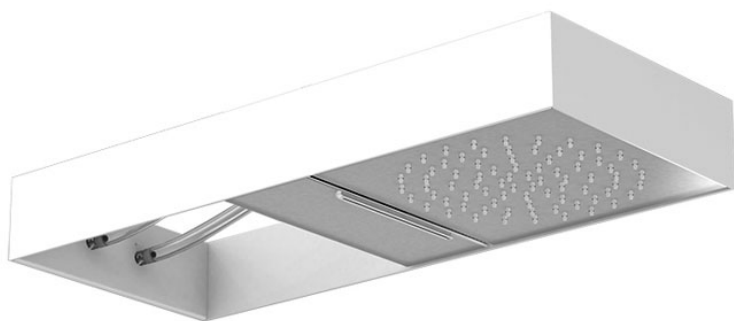

Codice F2992B

SOFFIONE A PARETE MOOVE CON TELAIO BIANCO

- telaio in acciaio inox verniciato bianco
- tubo in silicone trasparente
- due moduli di erogazione scorrevoli
- getto a pioggia
- getto a cascata
- sistema easy clean
- le finiture si riferiscono ai moduli di erogazione

Finiture

CROMO
CR

INOX
INOX

IMMAGINE

Vedere le condizioni generali di vendita presenti sul nostro
listino in vigore