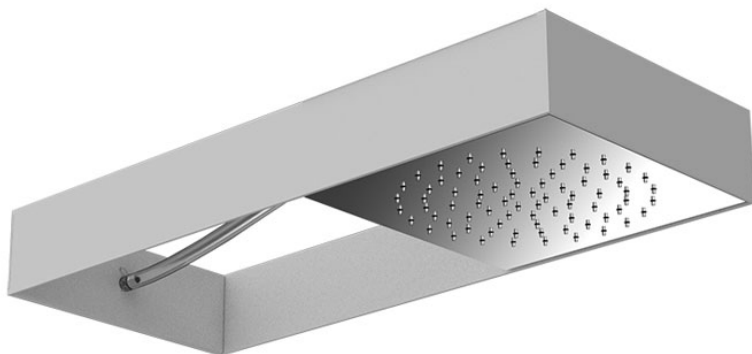

Codice F2991B

SOFFIONE A PARETE MOOVE CON TELAIO BIANCO

- telaio in acciaio inox verniciato bianco
- tubo in silicone trasparente
- modulo di erogazione scorrevole
- getto a pioggia
- sistema easy clean
- le finiture si riferiscono ai moduli di erogazione

Finiture

CROMO
CR

INOX
INOX

IMMAGINE

Vedere le condizioni generali di vendita presenti sul nostro
listino in vigore