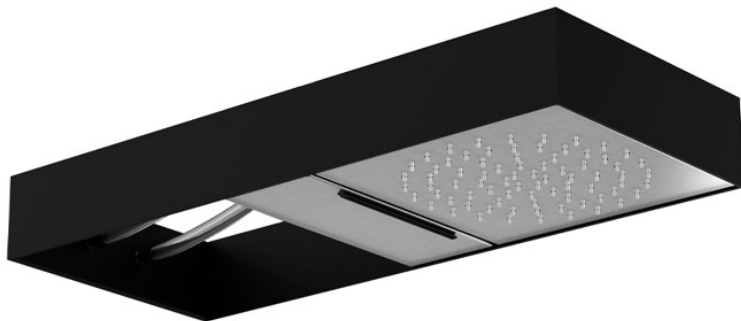

Codice F2992N

SOFFIONE A PARETE MOOVE CON TELAIO NERO

- telaio in acciaio inox verniciato nero
- tubo in silicone trasparente
- due moduli di erogazione scorrevoli
- getto a cascata
- getto a pioggia
- sistema easy clean
- le finiture si riferiscono ai moduli di erogazione

Finiture

CROMO
CR

INOX
INOX

IMMAGINE

Vedere le condizioni generali di vendita presenti sul nostro
listino in vigore