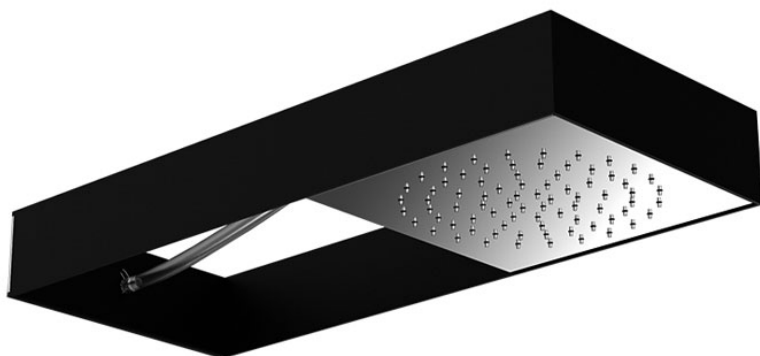

Codice F2991N

SOFFIONE A PARETE MOOVE CON TELAIO NERO

- telaio in acciaio inox verniciato nero
- tubo in silicone trasparente
- modulo di erogazione scorrevole
- getto a pioggia
- sistema easy clean
- le finiture si riferiscono ai moduli di erogazione

Finiture

CROMO
CR

INOX
INOX

IMMAGINE

Vedere le condizioni generali di vendita presenti sul nostro
listino in vigore