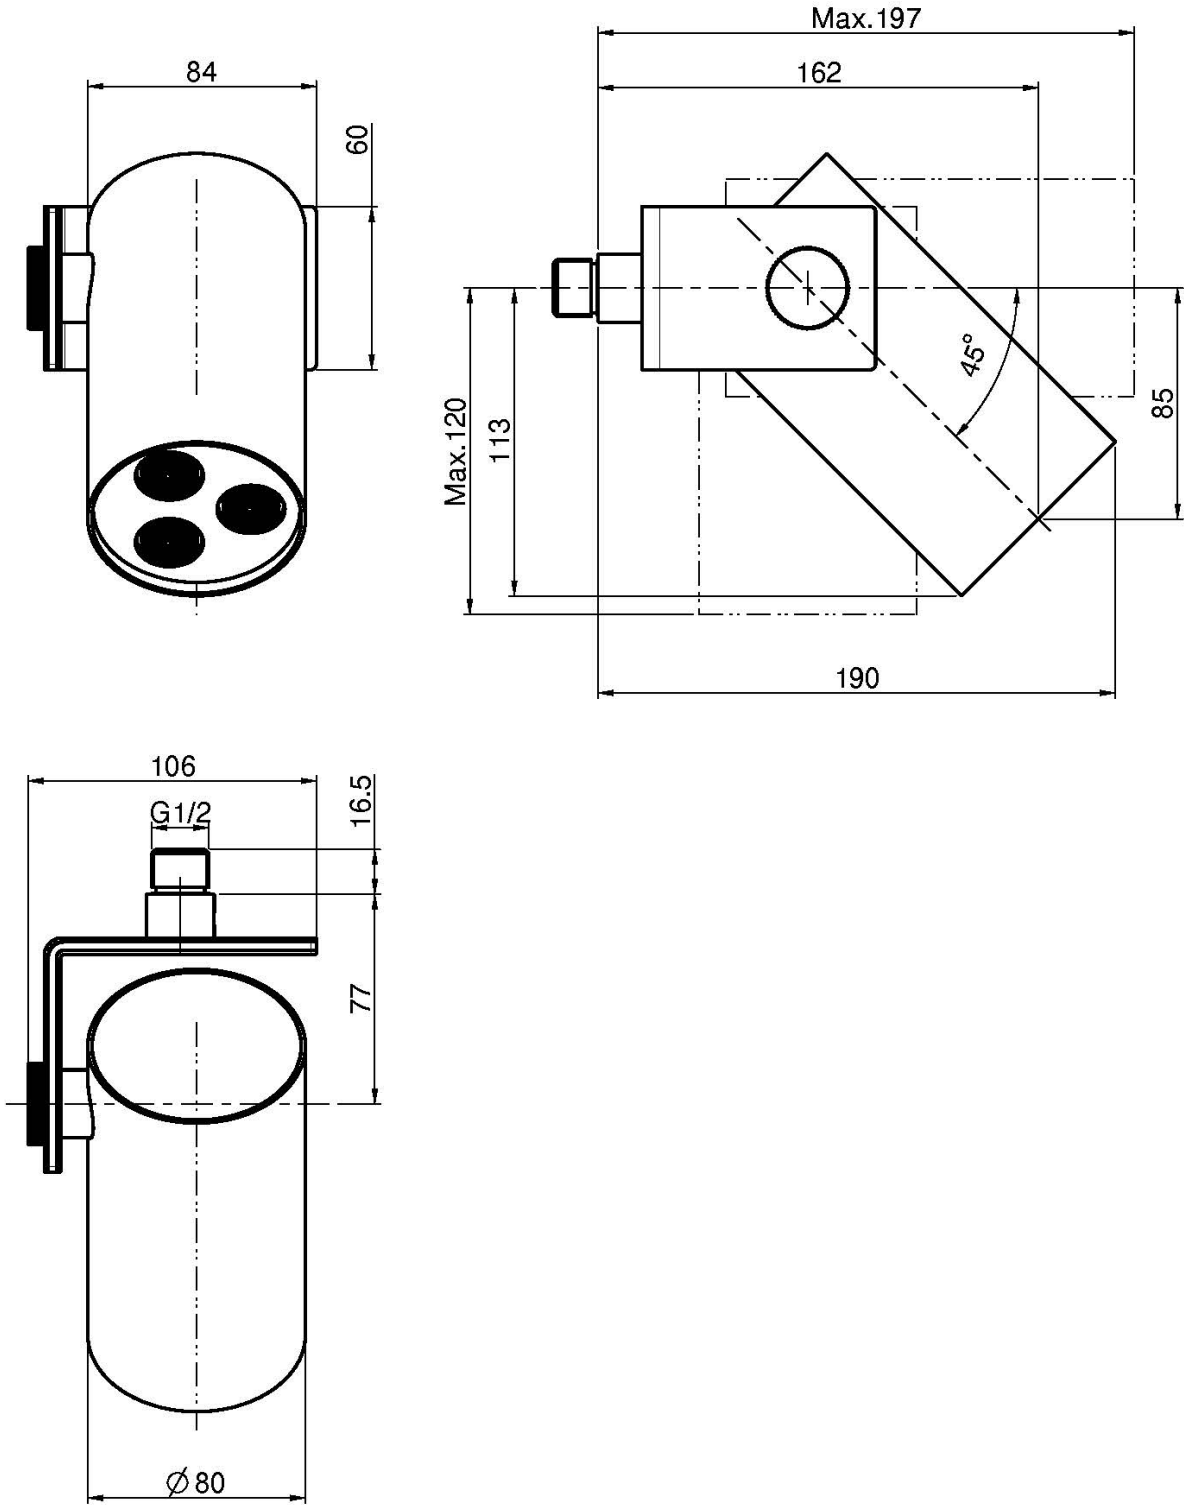

This drawing is the property of FIMA Carlo Frattini. Any complete or partial reproduction, or any transmission to third party without FIMA Carlo Frattini authorization is forbidden.