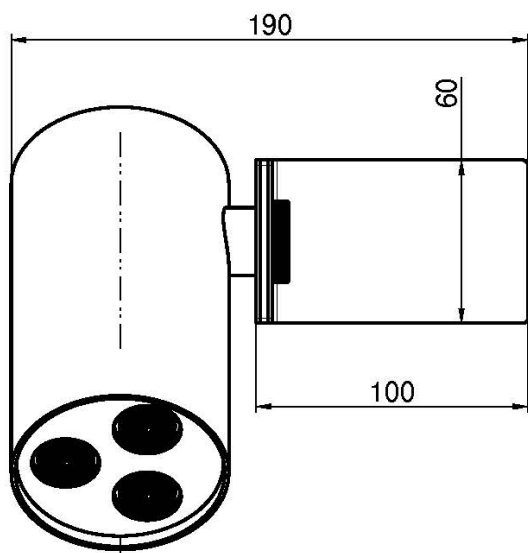

This drawing is the property of FIMA Carlo Frattini. Any complete or partial reproduction, or any transmission to third party without FIMA Carlo Frattini authorization is forbidden.