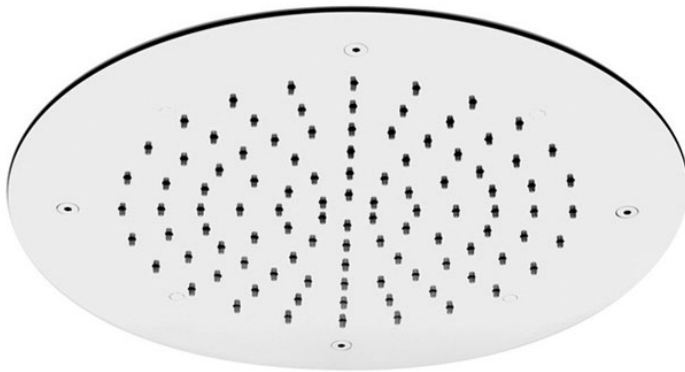

Codice F2426

## SOFFIONE A SOFFITTO IN ACCIAIO INOX

- Ø 500 mm
- ugelli anticalcare

IMMAGINE

Finiture

-  CROMO  
CR
-  HL
-  HS
-  ZL
-  ZS
-  NICKEL SPAZZOLATO  
SN
-  CROMO NERO  
CN
-  CROMO NERO SPAZZOLATO  
CS
-  BIANCO OPACO  
BS
-  NERO OPACO  
NS
-  ORO  
OR
-  ORO SPAZZOLATO  
OS