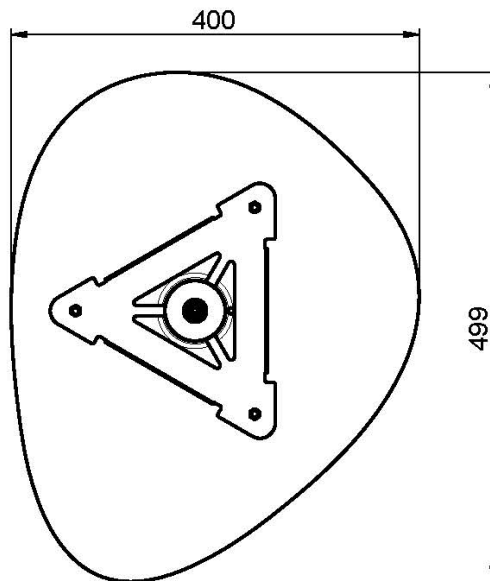

This drawing is the property of FIMA Carlo Frattini. Any complete or partial reproduction, or any transmission to third party without FIMA Carlo Frattini authorization is forbidden.