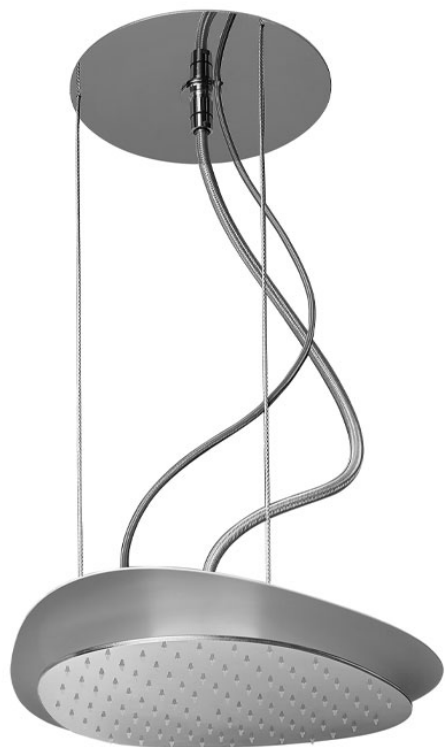

Codice F2651

## SOFFIONE A SOFFITTO IN ACCIAIO INOX CLOUD

- cavi di acciaio
- ugelli anticalcare
- luci a led bianchi e rossi
- trasformatore in dotazione 100 - 240v ac 50/60 hz 2.0a
- la finitura bianca si riferisce solo alla piastra superiore

Finiture

 BIANCO OPACO  
BS

IMMAGINE

Vedere le condizioni generali di vendita presenti sul nostro  
listino in vigore