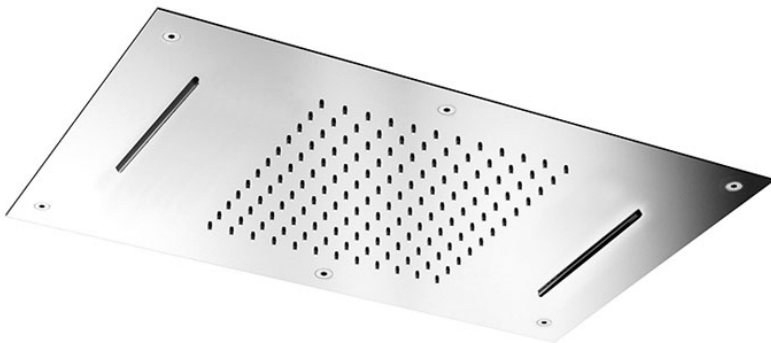

Codice F2903

SOFFIONE A SOFFITTO IN ACCIAIO INOX HARMONIA

- 700x400 mm
- ugelli anticalcare
- n.2 getti a cascata
- getto a pioggia

IMMAGINE

Finiture

-  CROMO
CR
-  HL
-  HS
-  ZL
-  ZS
-  NICKEL SPAZZOLATO
SN
-  CROMO NERO
CN
-  CROMO NERO SPAZZOLATO
CS
-  BIANCO OPACO
BS
-  NERO OPACO
NS
-  ORO
OR
-  ORO SPAZZOLATO
OS