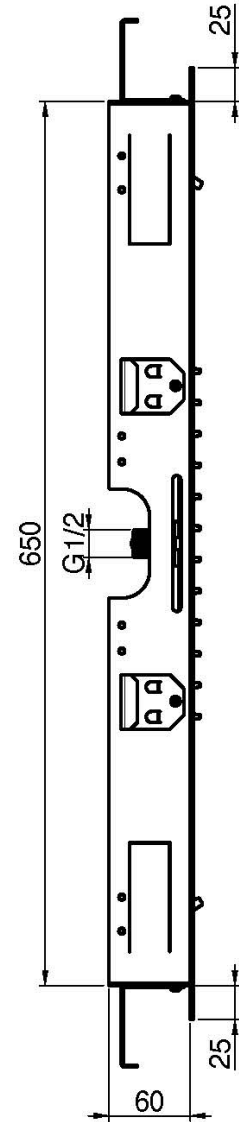

This drawing is the property of FIMA Carlo Frattini. Any complete or partial reproduction, or any transmission to third party without FIMA Carlo Frattini authorization is forbidden.