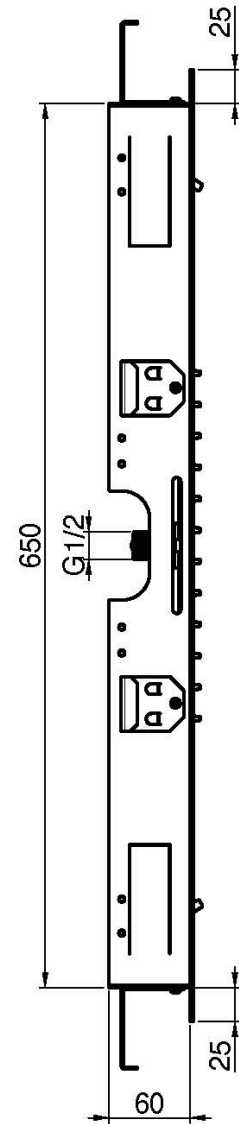

This drawing is the property of FIMA Carlo Frattini. Any complete or partial reproduction, or any transmission to third party without FIMA Carlo Frattini authorization is forbidden.