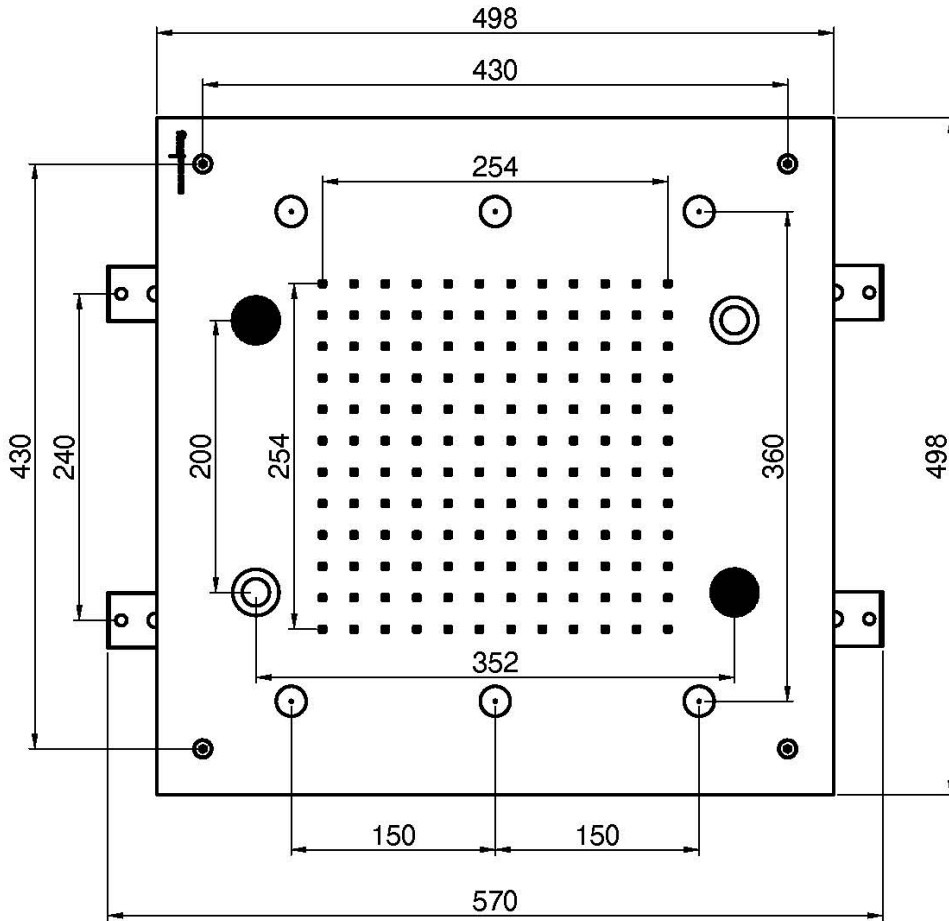

Codice F2902

SOFFIONE A SOFFITTO IN ACCIAIO INOX HARMONIA CON CROMOTERAPIA

- 500x500 mm
- controllo della cromoterapia con telecomando
- ugelli anticalcare
- n. 6 getti di acqua nebulizzata
- abbinamento audio bluetooth/ selezione brani
- centralina di controllo F2801 inclusa
- getto a pioggia
- luci a led per cromoterapia in 8 colorazioni

IMMAGINE

Finiture

-  CROMO
CR
-  HL
-  HS
-  ZL
-  ZS
-  SN
-  CN
-  CS
-  BS
-  NS
-  OR
-  OS

Vedere le condizioni generali di vendita presenti sul nostro
listino in vigore

This drawing is the property of FIMA Carlo Frattini. Any complete or partial reproduction, or any transmission to third party without FIMA Carlo Frattini authorization is forbidden.