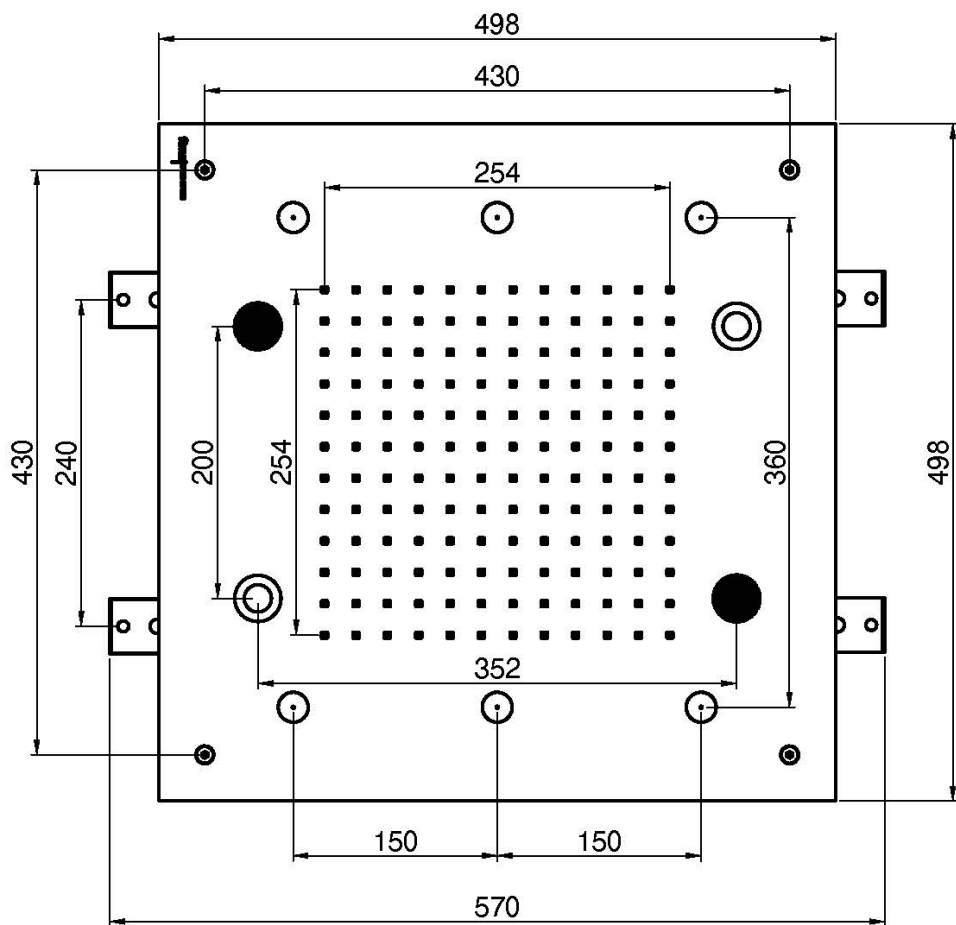

This drawing is the property of FIMA Carlo Frattini. Any complete or partial reproduction, or any transmission to third party without FIMA Carlo Frattini authorization is forbidden.