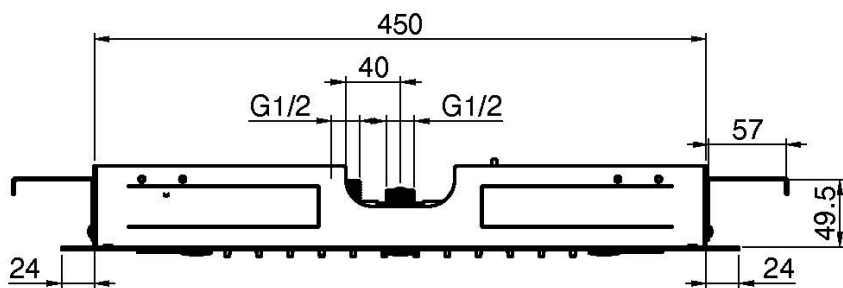

This drawing is the property of FIMA Carlo Frattini. Any complete or partial reproduction, or any transmission to third party without FIMA Carlo Frattini authorization is forbidden.