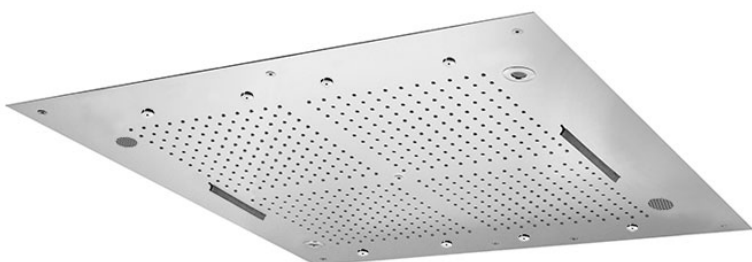

Codice F2900

SOFFIONE A SOFFITTO IN ACCIAIO INOX HARMONIA CON CROMOTERAPIA

- 950x950 mm
- controllo della cromoterapia con telecomando
- funzione audio con bluetooth
- ugelli anticalcare
- n.2 getti a cascata
- abbinamento audio bluetooth/ selezione brani
- n. 8 getti di acqua nebulizzata
- getto a pioggia
- luci a led per cromoterapia in 8 colorazioni
- centralina di controllo F2801 inclusa

L'ARTICOLO È ABBINABILE ESCLUSIVAMENTE AL CORPO A
INCASSO F2464

PER UN FUNZIONAMENTO OTTIMALE QUESTO SOFFIONE
RICHIEDE UNA PORTATA MINIMA DI 42L/M E 3 BAR DI
PRESSIONE

Finiture

 CROMO
CR

IMMAGINE

Vedere le condizioni generali di vendita presenti sul nostro
listino in vigore