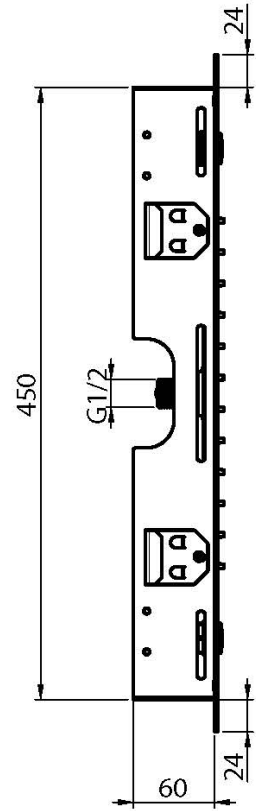

Codice F2901

## SOFFIONE A SOFFITTO IN ACCIAIO INOX HARMONIA

- 500x500 mm
- ugelli anticalcare
- n. 6 getti di acqua nebulizzata
- getto a pioggia

IMMAGINE

Finiture

-  CROMO  
CR
-  HL
-  HS
-  ZL
-  ZS
-  NICKEL SPAZZOLATO  
SN
-  CROMO NERO  
CN
-  CROMO NERO SPAZZOLATO  
CS
-  BIANCO OPACO  
BS
-  NERO OPACO  
NS
-  ORO  
OR
-  ORO SPAZZOLATO  
OS