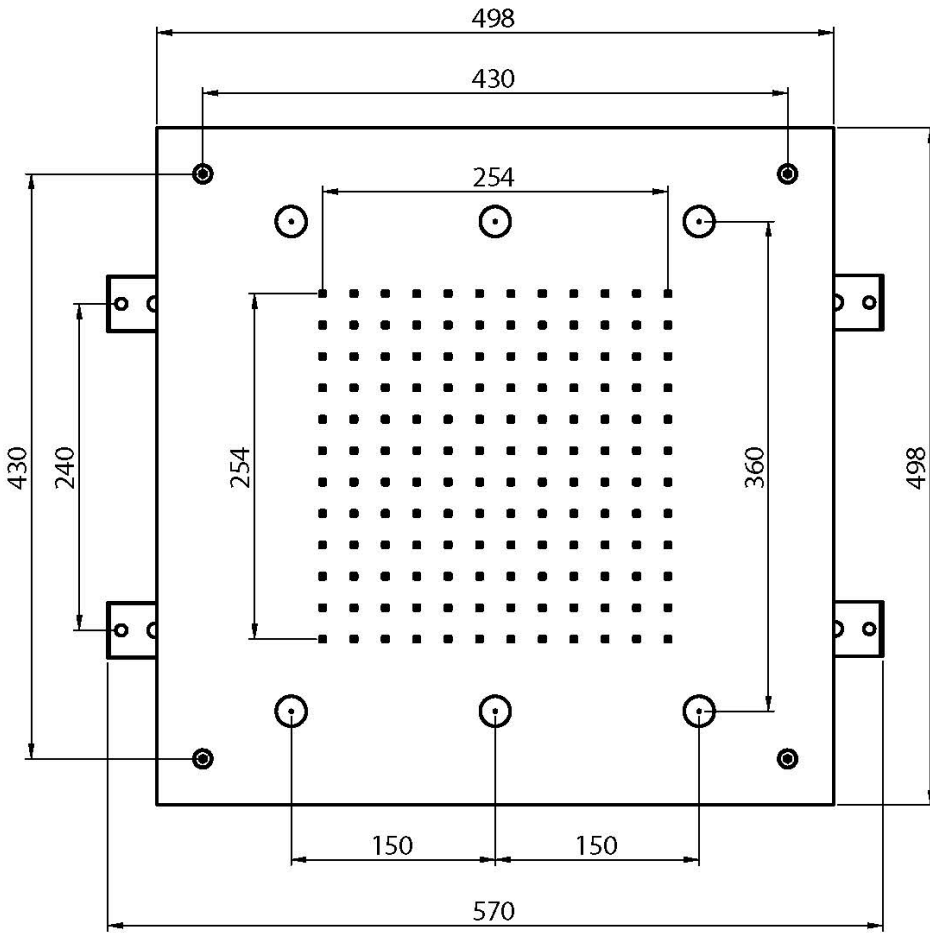

This drawing is the property of FIMA Carlo Frattini. Any complete or partial reproduction, or any transmission to third party without FIMA Carlo Frattini authorization is forbidden.