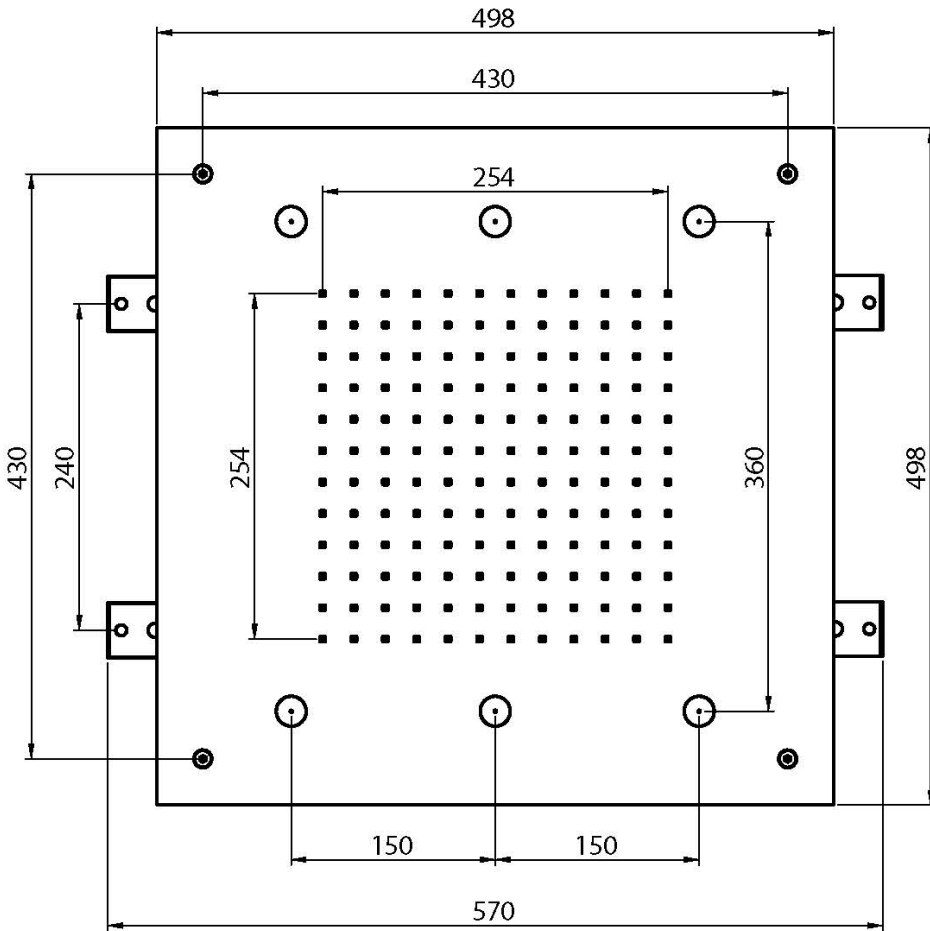

This drawing is the property of FIMA Carlo Frattini. Any complete or partial reproduction, or any transmission to third party without FIMA Carlo Frattini authorization is forbidden.