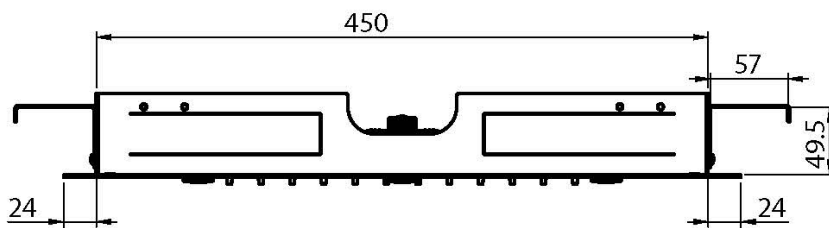

This drawing is the property of FIMA Carlo Frattini. Any complete or partial reproduction, or any transmission to third party without FIMA Carlo Frattini authorization is forbidden.