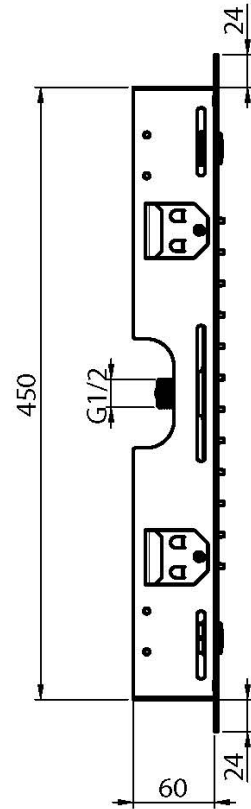

This drawing is the property of FIMA Carlo Frattini. Any complete or partial reproduction, or any transmission to third party without FIMA Carlo Frattini authorization is forbidden.