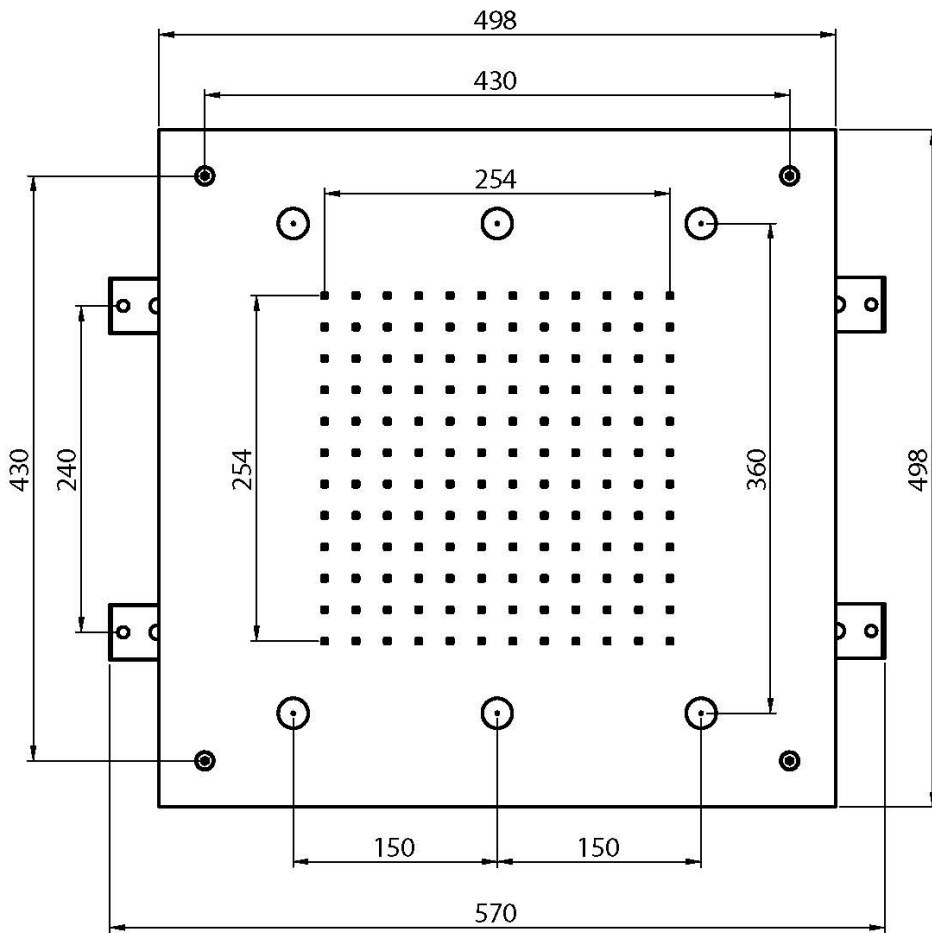

This drawing is the property of FIMA Carlo Frattini. Any complete or partial reproduction, or any transmission to third party without FIMA Carlo Frattini authorization is forbidden.