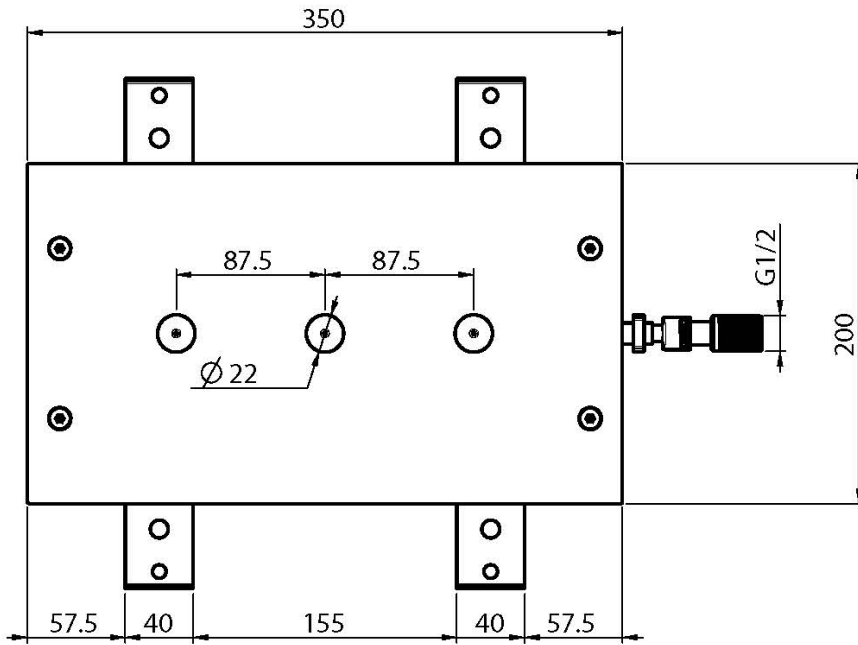

This drawing is the property of FIMA Carlo Frattini. Any complete or partial reproduction, or any transmission to third party without FIMA Carlo Frattini authorization is forbidden.