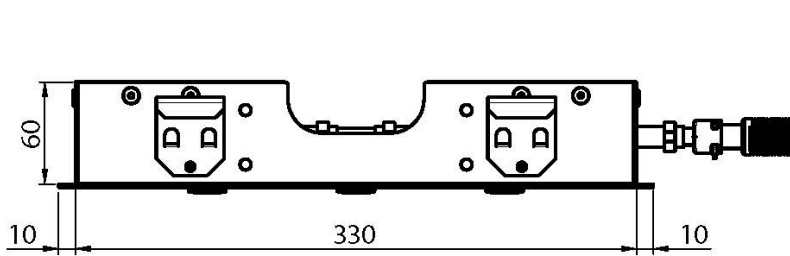

This drawing is the property of FIMA Carlo Frattini. Any complete or partial reproduction, or any transmission to third party without FIMA Carlo Frattini authorization is forbidden.