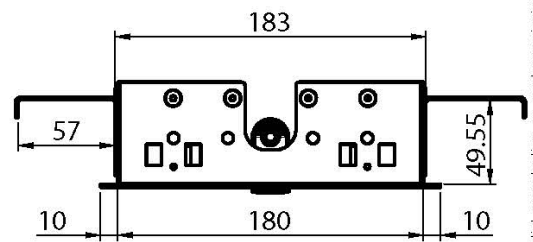

This drawing is the property of FIMA Carlo Frattini. Any complete or partial reproduction, or any transmission to third party without FIMA Carlo Frattini authorization is forbidden.