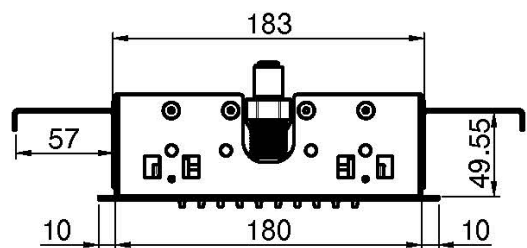

This drawing is the property of FIMA Carlo Frattini. Any complete or partial reproduction, or any transmission to third party without FIMA Carlo Frattini authorization is forbidden.