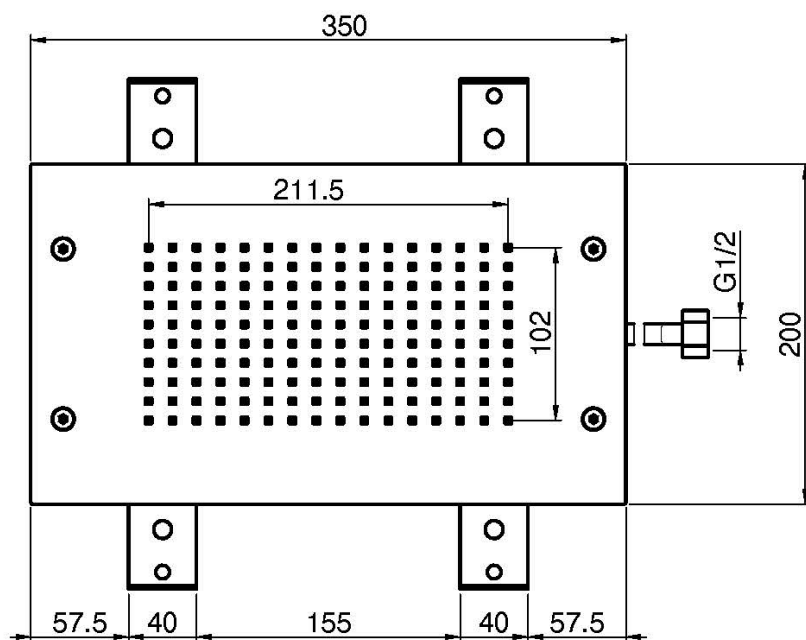

This drawing is the property of FIMA Carlo Frattini. Any complete or partial reproduction, or any transmission to third party without FIMA Carlo Frattini authorization is forbidden.