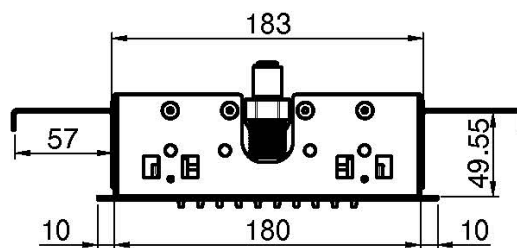

This drawing is the property of FIMA Carlo Frattini. Any complete or partial reproduction, or any transmission to third party without FIMA Carlo Frattini authorization is forbidden.