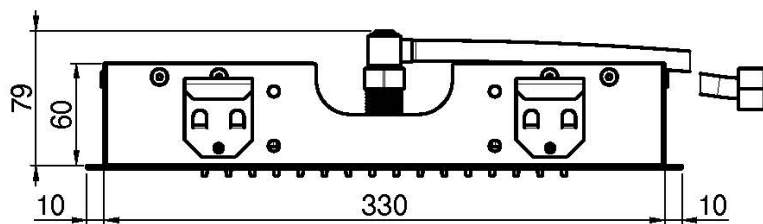

This drawing is the property of FIMA Carlo Frattini. Any complete or partial reproduction, or any transmission to third party without FIMA Carlo Frattini authorization is forbidden.