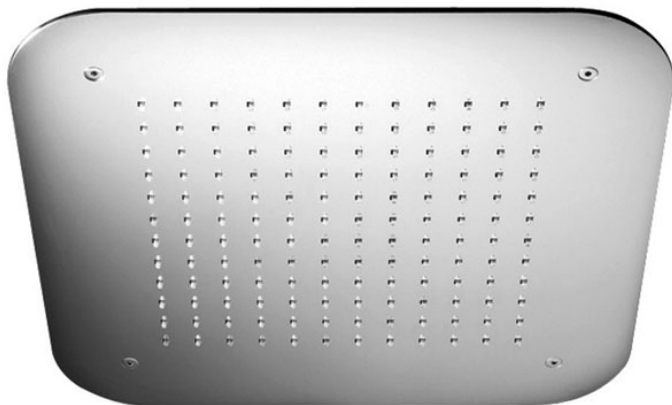

Codice F2417

SOFFIONE A SOFFITTO IN ACCIAIO INOX

- 420x420 mm
- ugelli anticalcare

IMMAGINE

Finiture

-  CROMO
CR
-  ORO
HL
-  ORO
HS
-  CROMO
ZL
-  CROMO
ZS
-  NICKEL SPAZZOLATO
SN
-  CROMO NERO
CN
-  CROMO NERO SPAZZOLATO
CS
-  BIANCO OPACO
BS
-  NERO OPACO
NS
-  ORO
OR
-  ORO SPAZZOLATO
OS