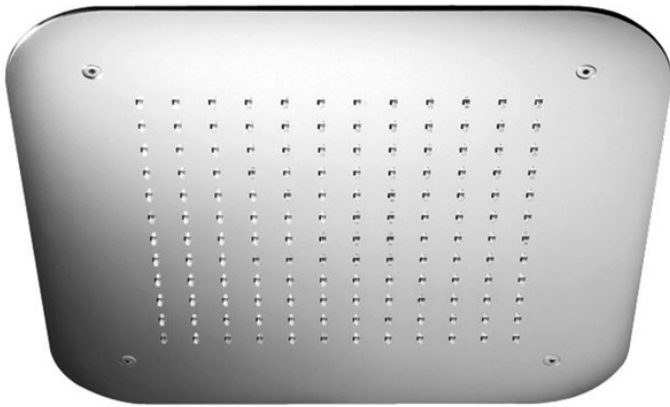

Codice F2417

SOFFIONE A SOFFITTO IN ACCIAIO INOX

- 420x420 mm
- ugelli anticalcare

IMMAGINE

Finiture

-  CROMO
CR
-  ORO
HL
-  ORO
HS
-  CROMO
ZL
-  CROMO
ZS
-  NICKEL SPAZZOLATO
SN
-  CROMO NERO
CN
-  CROMO NERO SPAZZOLATO
CS
-  BIANCO OPACO
BS
-  NERO OPACO
NS
-  ORO
OR
-  ORO SPAZZOLATO
OS