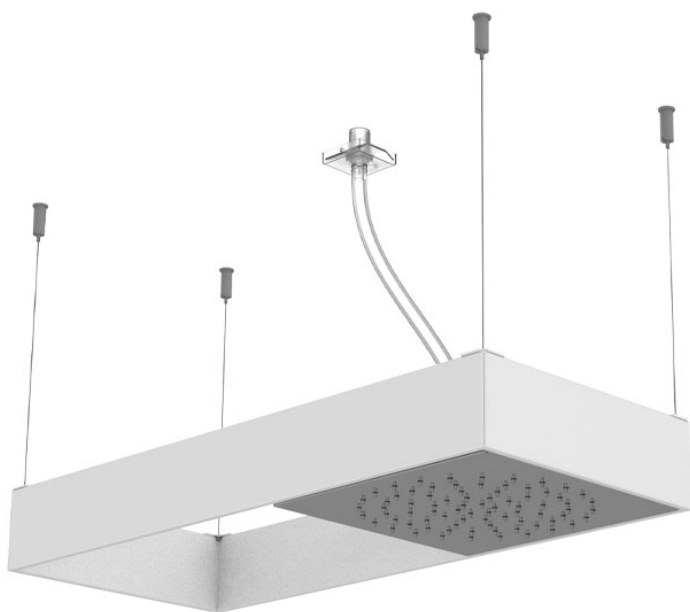

Codice F2993B

SOFFIONE A SOFFITTO MOOVE CON TELAIO BIANCO OPACO

- telaio in acciaio inox verniciato bianco
- telaio rettangolare sospeso con cavi d'acciaio
- cavi di acciaio regolabili in altezza
- tubo in silicone trasparente
- getto a pioggia
- sistema easy clean
- le finiture si riferiscono ai moduli di erogazione

Finiture

CROMO
CR

INOX
INOX

IMMAGINE

Vedere le condizioni generali di vendita presenti sul nostro
listino in vigore