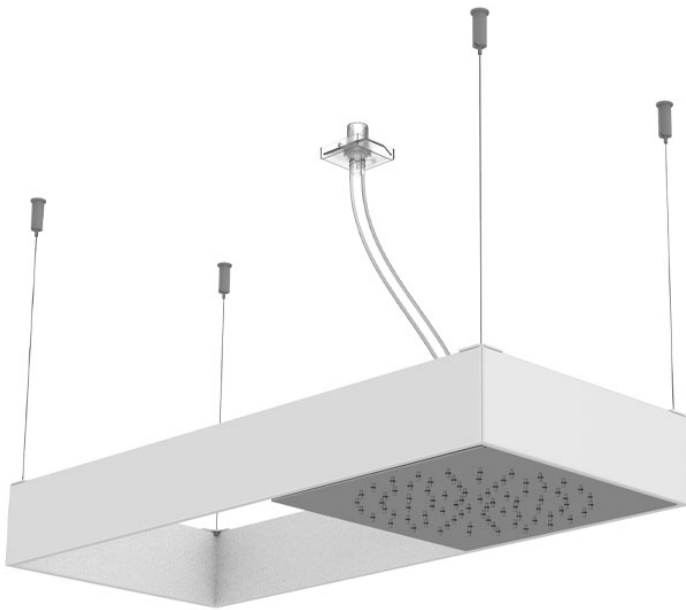

Codice F2993B

SOFFIONE A SOFFITTO MOOVE CON TELAIO BIANCO OPACO

- telaio in acciaio inox verniciato bianco
- telaio rettangolare sospeso con cavi d'acciaio
- cavi di acciaio regolabili in altezza
- tubo in silicone trasparente
- getto a pioggia
- sistema easy clean
- le finiture si riferiscono ai moduli di erogazione

Finiture

CROMO
CR

INOX
INOX

IMMAGINE

Vedere le condizioni generali di vendita presenti sul nostro
listino in vigore