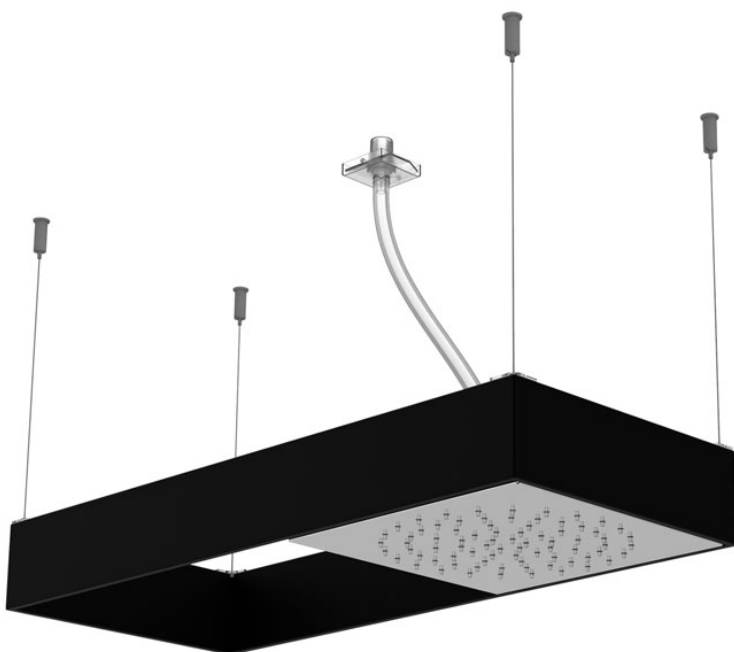

Codice F2993N

SOFFIONE A SOFFITTO MOOVE CON TELAIO NERO OPACO

- telaio in acciaio inox verniciato nero
- telaio rettangolare sospeso con cavi d'acciaio
- cavi di acciaio regolabili in altezza
- tubo in silicone trasparente
- getto a pioggia
- sistema easy clean
- le finiture si riferiscono ai moduli di erogazione

Finiture

CROMO
CR

INOX
INOX

IMMAGINE

Vedere le condizioni generali di vendita presenti sul nostro
listino in vigore