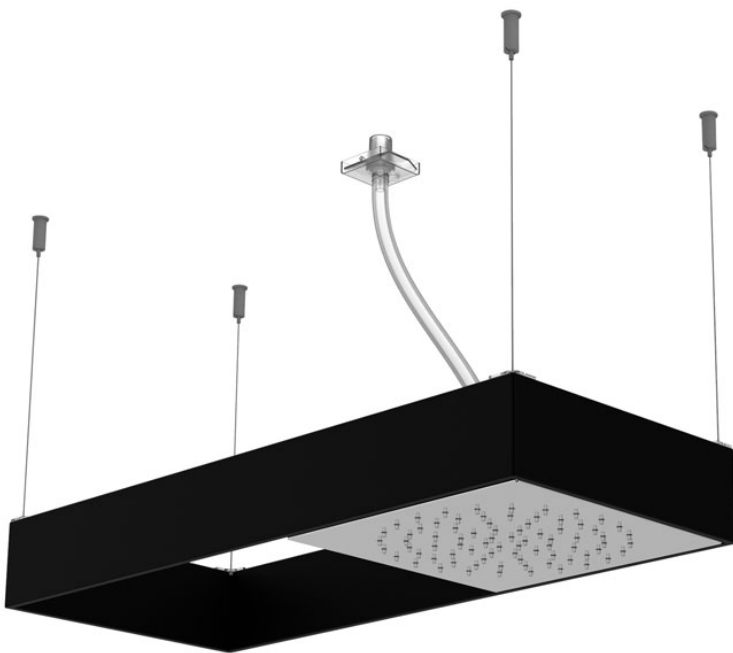

Codice F2993N

SOFFIONE A SOFFITTO MOOVE CON TELAIO NERO OPACO

- telaio in acciaio inox verniciato nero
- telaio rettangolare sospeso con cavi d'acciaio
- cavi di acciaio regolabili in altezza
- tubo in silicone trasparente
- getto a pioggia
- sistema easy clean
- le finiture si riferiscono ai moduli di erogazione

Finiture

CROMO
CR

INOX
INOX

IMMAGINE

Vedere le condizioni generali di vendita presenti sul nostro
listino in vigore