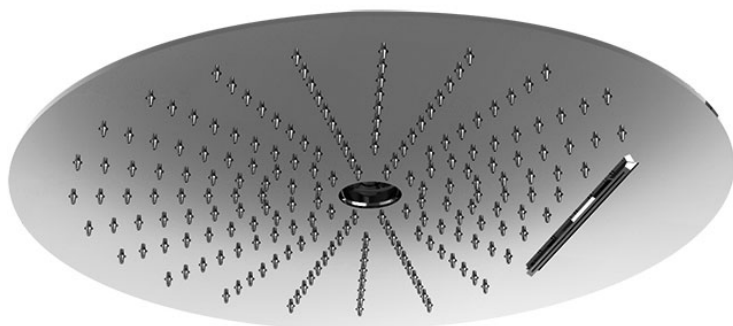

Codice F5911

SOFFIONE A SOFFITTO Ø 400 MM IN ACCIAIO INOX 3 GETTI

- ugelli anticalcare
- getto a cascata
- getto a pioggia
- 1 getto laminare

IMMAGINE

Finiture

-  CROMO
CR
-  ORO
OR
-  ORO SPAZZOLATO
OS
-  NICKEL SPAZZOLATO
SN
-  CROMO NERO
CN
-  CROMO NERO SPAZZOLATO
CS
-  BIANCO OPACO
BS
-  NERO OPACO
NS
-  ZINCO
ZL
-  ZINCO SPAZZOLATO
ZS