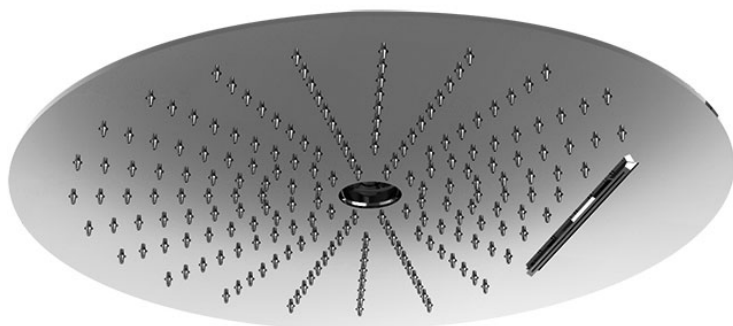

Codice F5911

SOFFIONE A SOFFITTO Ø 400 MM IN ACCIAIO INOX 3 GETTI

- ugelli anticalcare
- getto a cascata
- getto a pioggia
- 1 getto laminare

IMMAGINE

Finiture

-  CROMO
CR
-  ORO
OR
-  ORO SPAZZOLATO
OS
-  NICKEL SPAZZOLATO
SN
-  CROMO NERO
CN
-  CROMO NERO SPAZZOLATO
CS
-  BIANCO OPACO
BS
-  NERO OPACO
NS
-  CROMO
CR
-  ORO
OR
-  ORO SPAZZOLATO
OS