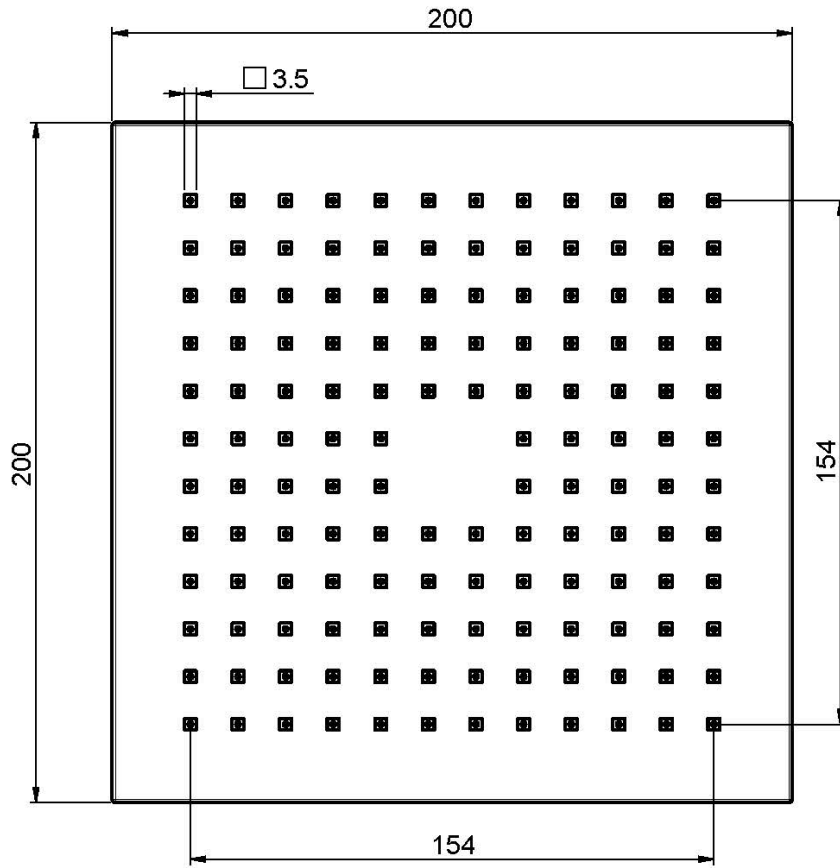

Codice F2445/2

SOFFIONE IN ABS CROMATO

- 200x200 mm

Finiture

 CROMO
CR

IMMAGINE

Vedere le condizioni generali di vendita presenti sul nostro
listino in vigore

This drawing is the property of FIMA Carlo Frattini. Any complete or partial reproduction, or any transmission to third party without FIMA Carlo Frattini authorization is forbidden.