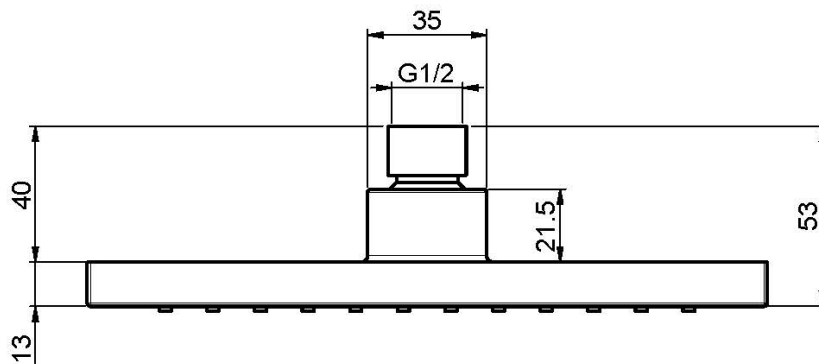

Codice F2445/2

SOFFIONE IN ABS CROMATO

- 200x200 mm

Finiture

 CROMO
CR

IMMAGINE

Vedere le condizioni generali di vendita presenti sul nostro
listino in vigore

This drawing is the property of FIMA Carlo Frattini. Any complete or partial reproduction, or any transmission to third party without FIMA Carlo Frattini authorization is forbidden.