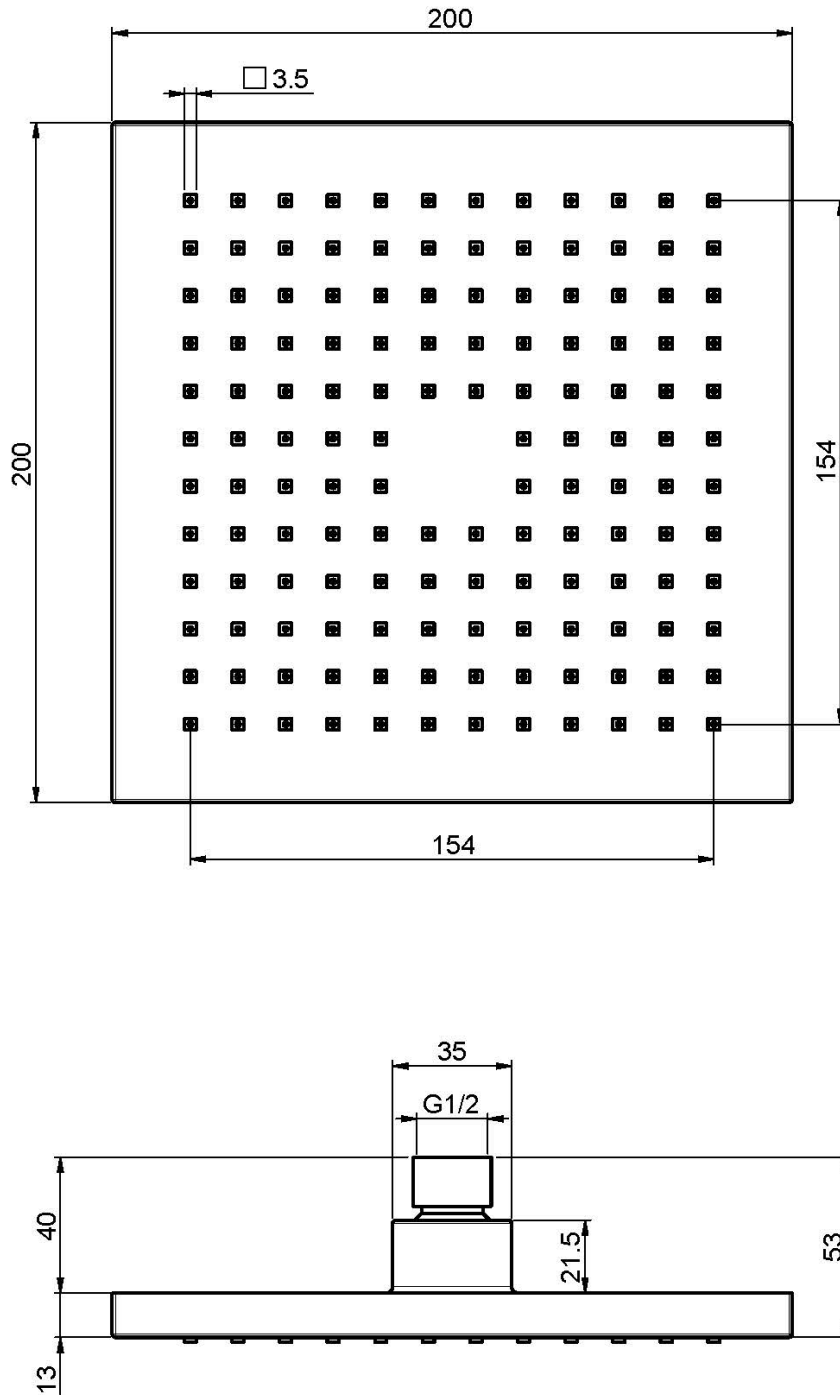

Codice F2445/2

SOFFIONE IN ABS CROMATO

- 200x200 mm

Finiture

 CROMO
CR

IMMAGINE

Vedere le condizioni generali di vendita presenti sul nostro
listino in vigore

This drawing is the property of FIMA Carlo Frattini. Any complete or partial reproduction, or any transmission to third party without FIMA Carlo Frattini authorization is forbidden.