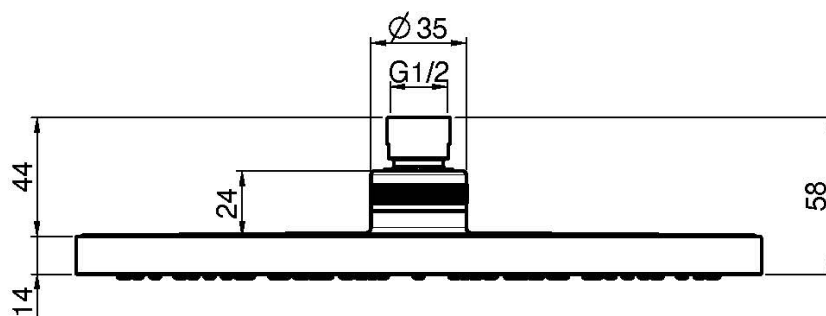

Codice F2794/2

SOFFIONE IN ABS CROMATO

• Ø 250 mm

Finiture

 CROMO
CR

 NERO OPACO
NS

IMMAGINE

Vedere le condizioni generali di vendita presenti sul nostro
listino in vigore