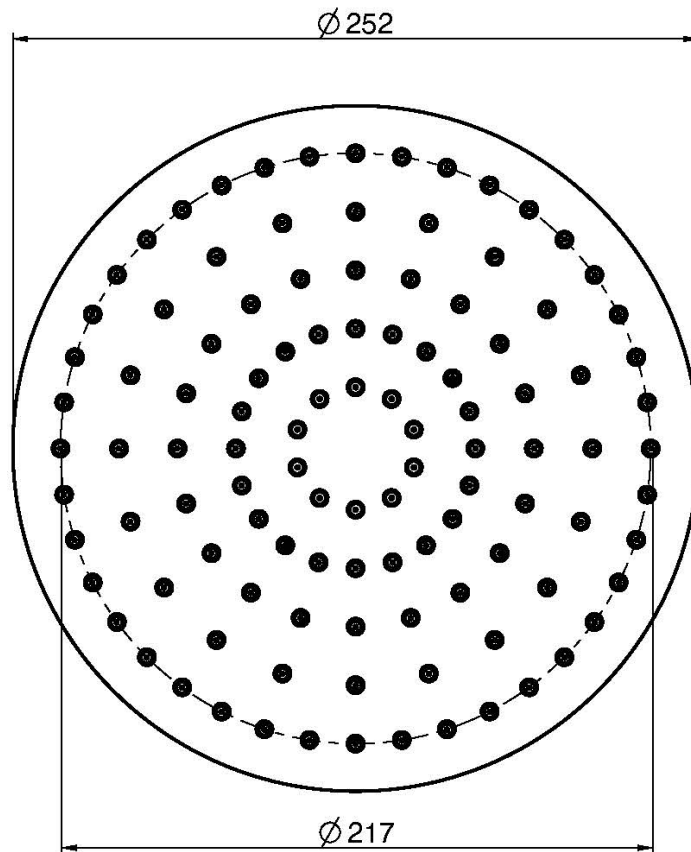

Codice F2794/2

SOFFIONE IN ABS CROMATO

• Ø 250 mm

Finiture

 CROMO
CR

 NERO OPACO
NS

IMMAGINE

Vedere le condizioni generali di vendita presenti sul nostro
listino in vigore