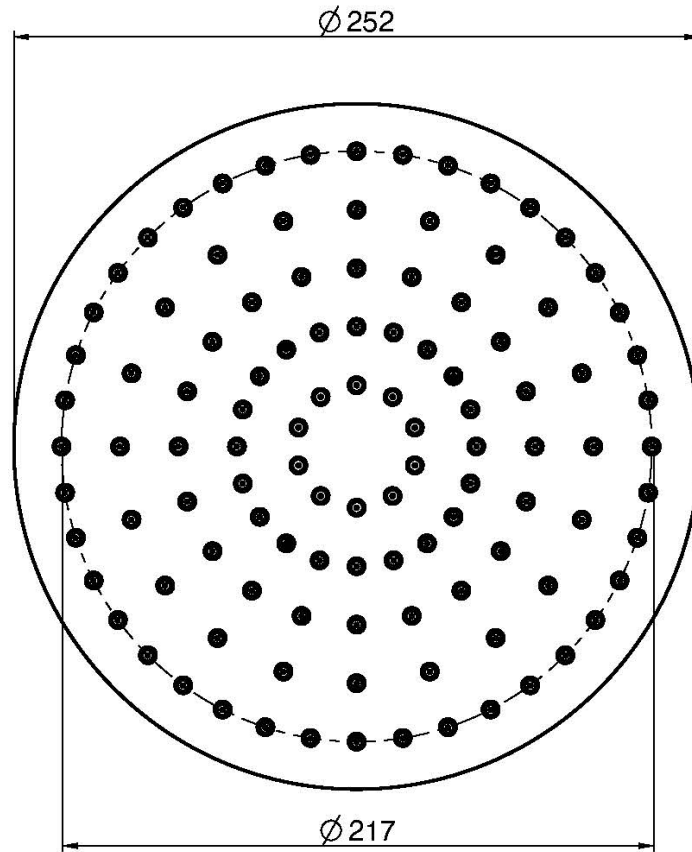

Codice F2794/2

SOFFIONE IN ABS CROMATO

• Ø 250 mm

Finiture

 CROMO
CR

 NERO OPACO
NS

IMMAGINE

Vedere le condizioni generali di vendita presenti sul nostro
listino in vigore