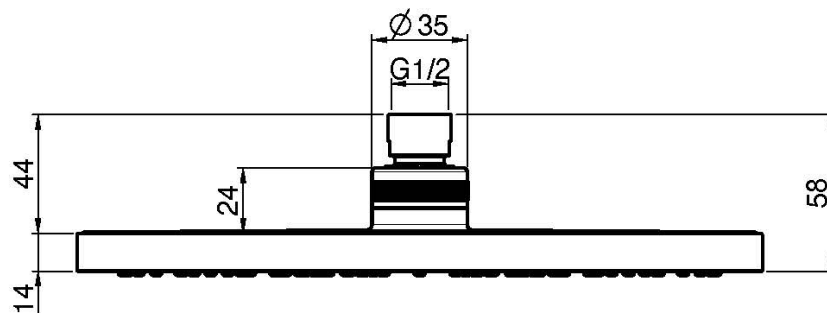

Codice F2794/2

SOFFIONE IN ABS CROMATO

• Ø 250 mm

Finiture

 CROMO
CR

 NERO OPACO
NS

IMMAGINE

Vedere le condizioni generali di vendita presenti sul nostro
listino in vigore