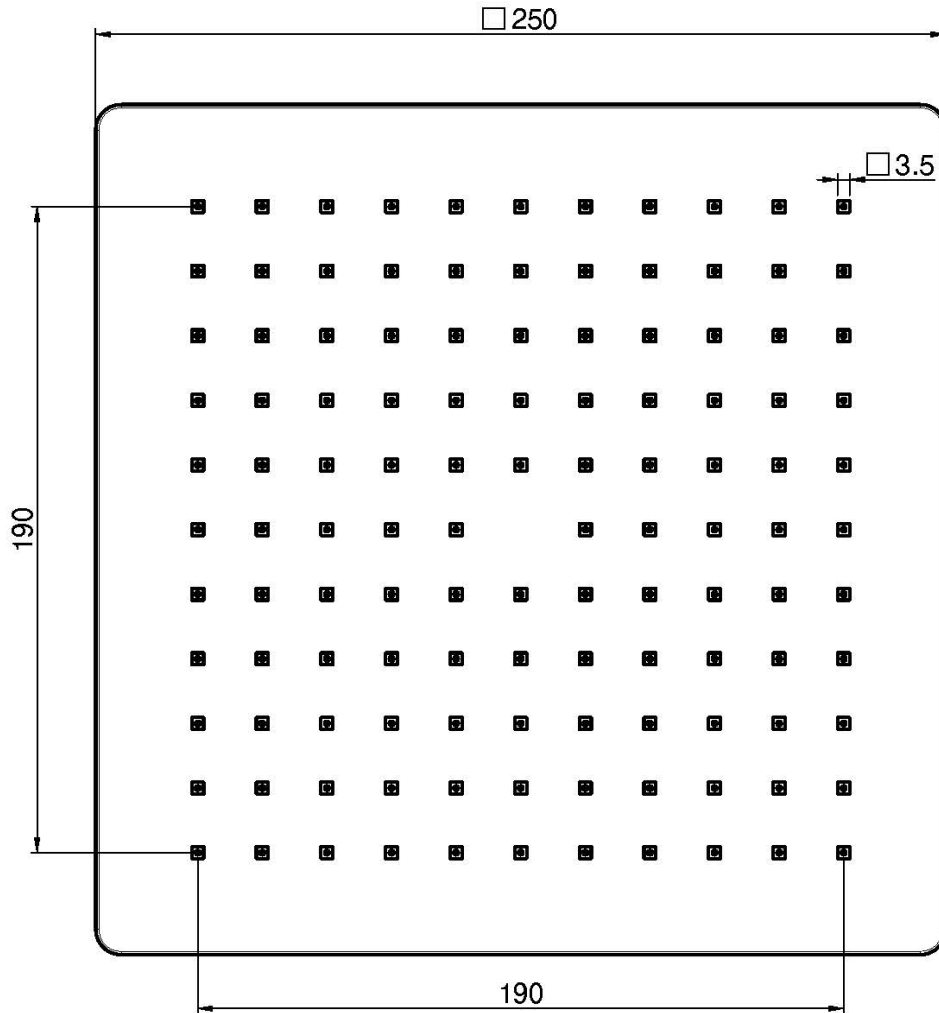

Codice F2987/2

SOFFIONE IN ABS CROMATO

• 250x250 mm

Finiture

 CROMO
CR

 NERO OPACO
NS

IMMAGINE

Vedere le condizioni generali di vendita presenti sul nostro
listino in vigore