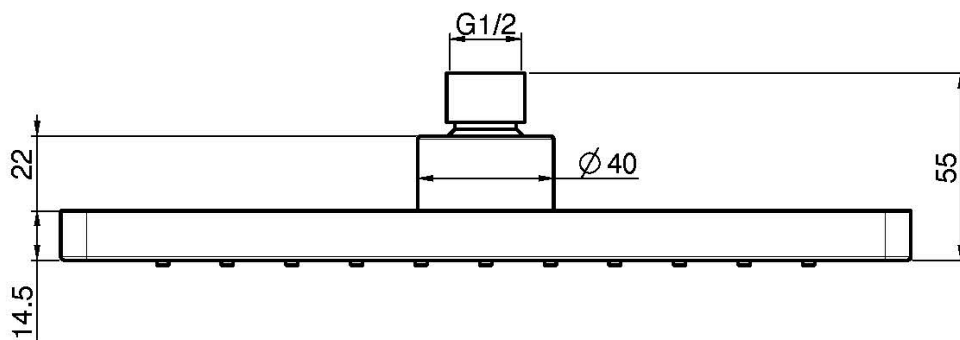

Codice F2987/2

SOFFIONE IN ABS CROMATO

• 250x250 mm

Finiture

 CROMO
CR

 NERO OPACO
NS

IMMAGINE

Vedere le condizioni generali di vendita presenti sul nostro
listino in vigore