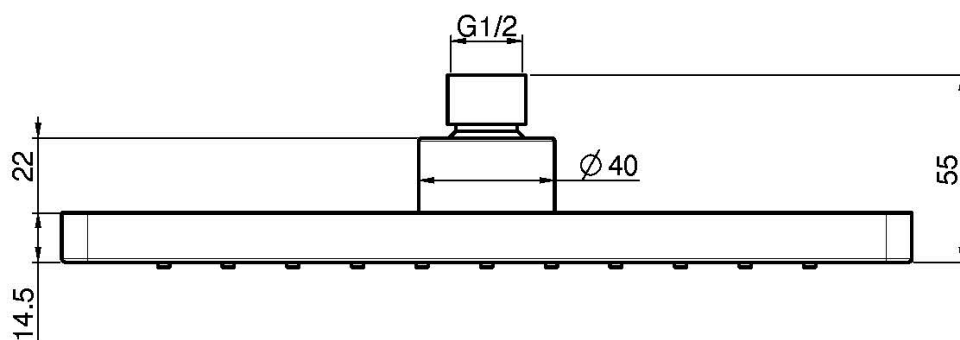

This drawing is the property of FIMA Carlo Frattini. Any complete or partial reproduction, or any transmission to third party without FIMA Carlo Frattini authorization is forbidden.