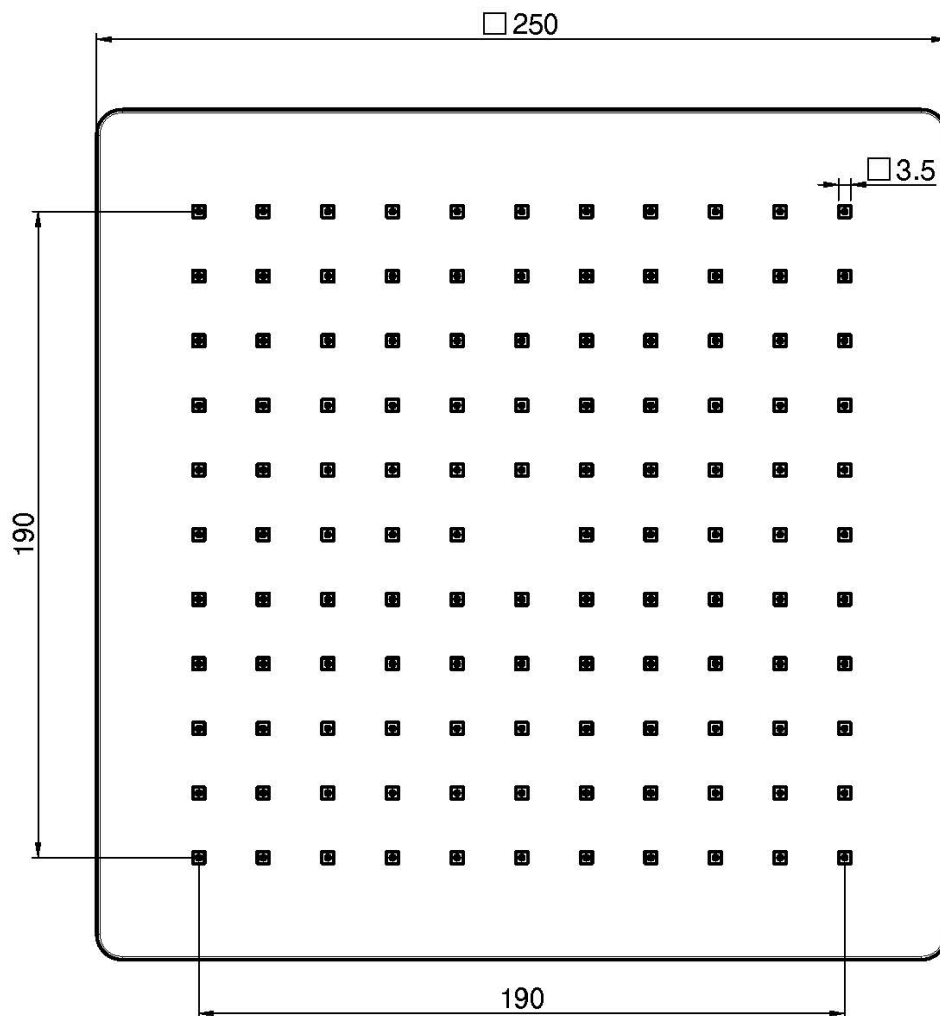

This drawing is the property of FIMA Carlo Frattini. Any complete or partial reproduction, or any transmission to third party without FIMA Carlo Frattini authorization is forbidden.