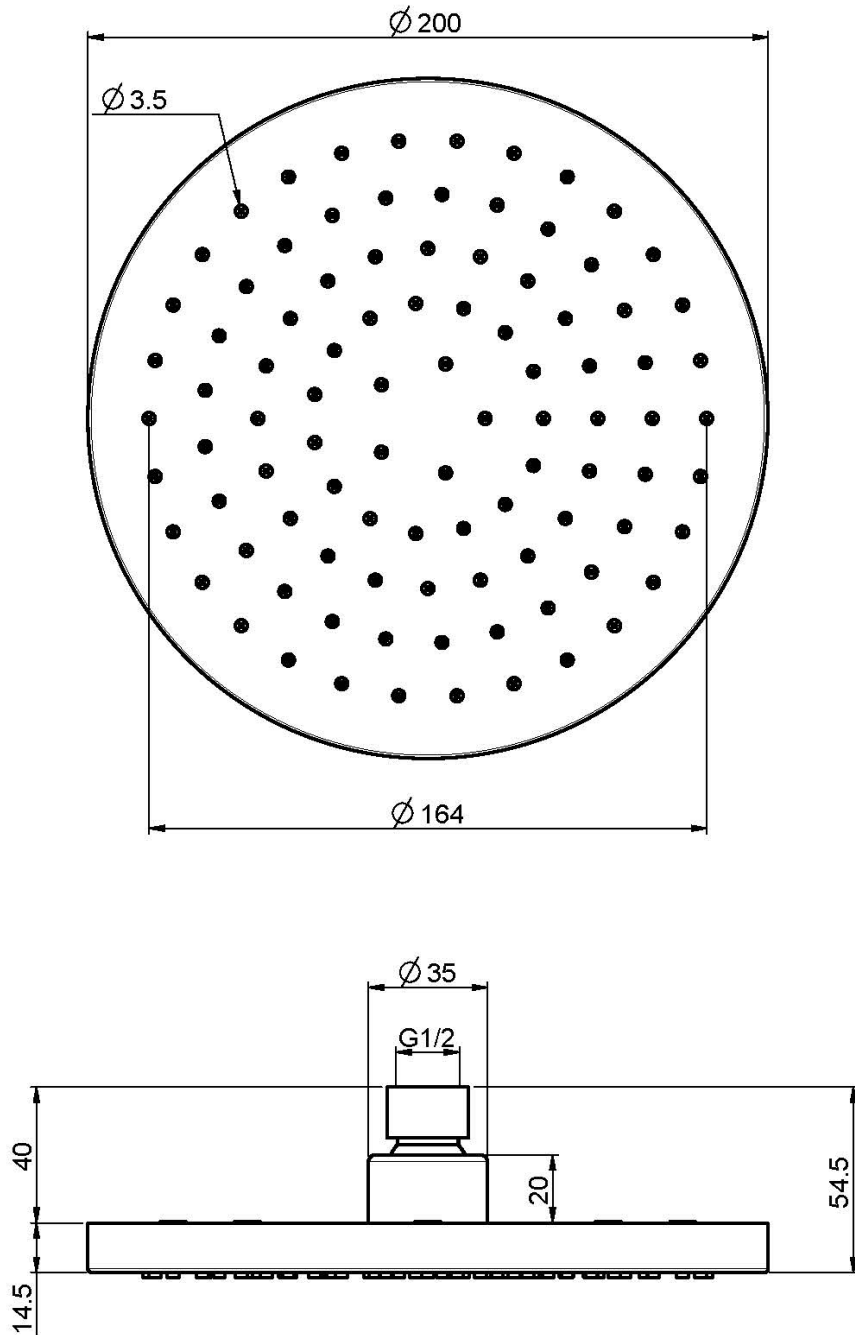

Codice F2267/2

SOFFIONE IN ABS CROMATO

• Ø 200 mm

Finiture

 CROMO

IMMAGINE

Vedere le condizioni generali di vendita presenti sul nostro
listino in vigore

This drawing is the property of FIMA Carlo Frattini. Any complete or partial reproduction, or any transmission to third party without FIMA Carlo Frattini authorization is forbidden.