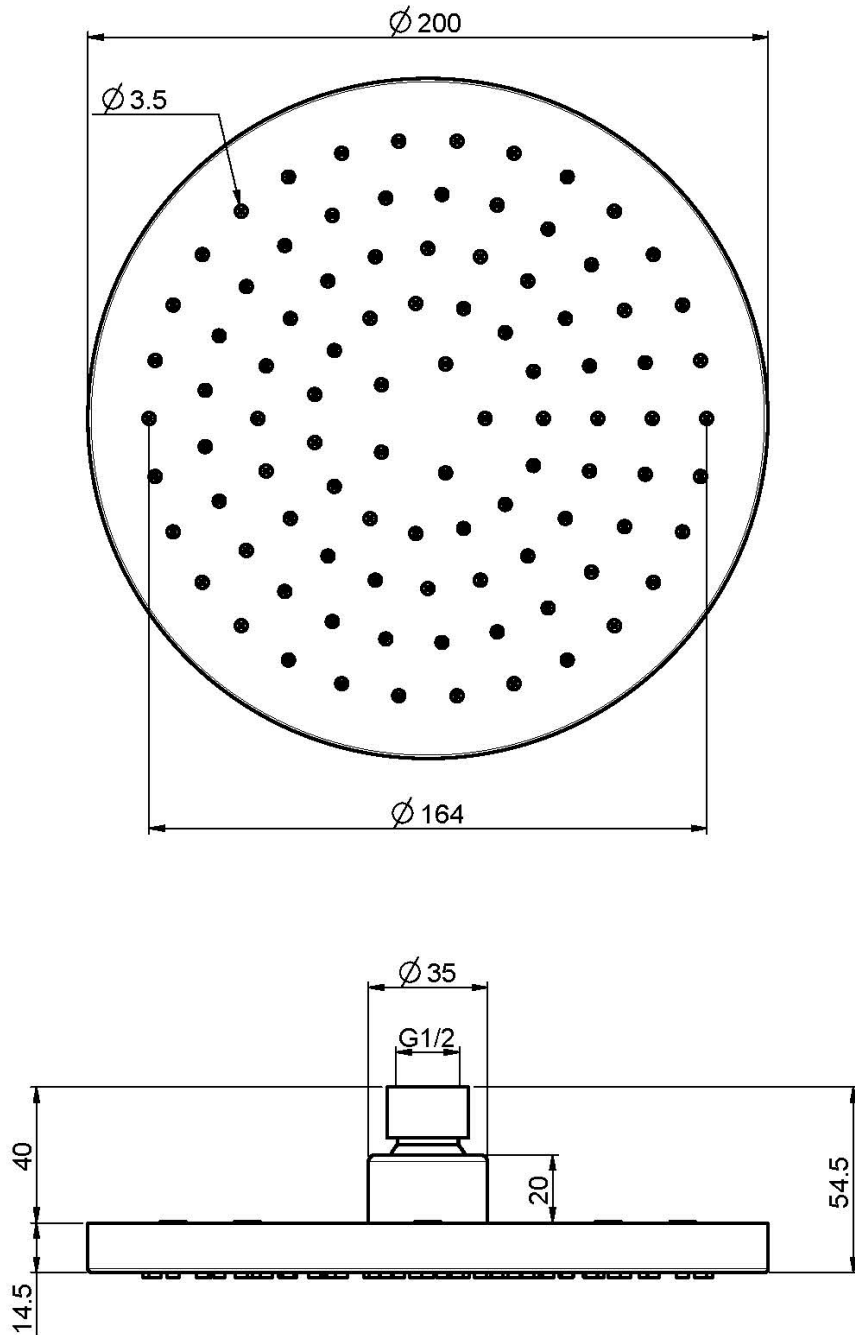

Codice F2267/2

SOFFIONE IN ABS CROMATO

• Ø 200 mm

Finiture

 CROMO
CR

IMMAGINE

Vedere le condizioni generali di vendita presenti sul nostro
listino in vigore

This drawing is the property of FIMA Carlo Frattini. Any complete or partial reproduction, or any transmission to third party without FIMA Carlo Frattini authorization is forbidden.