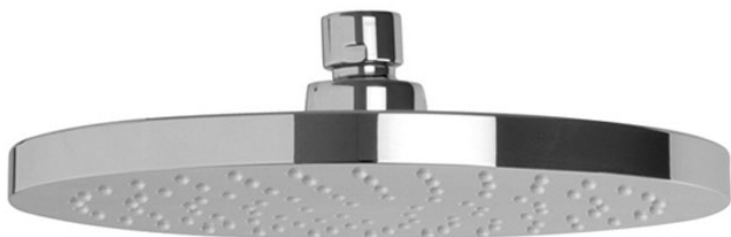

Codice F2267/2

SOFFIONE IN ABS CROMATO

• Ø 200 mm

Finiture

 CROMO
CR

IMMAGINE

Vedere le condizioni generali di vendita presenti sul nostro
listino in vigore

This drawing is the property of FIMA Carlo Frattini. Any complete or partial reproduction, or any transmission to third party without FIMA Carlo Frattini authorization is forbidden.