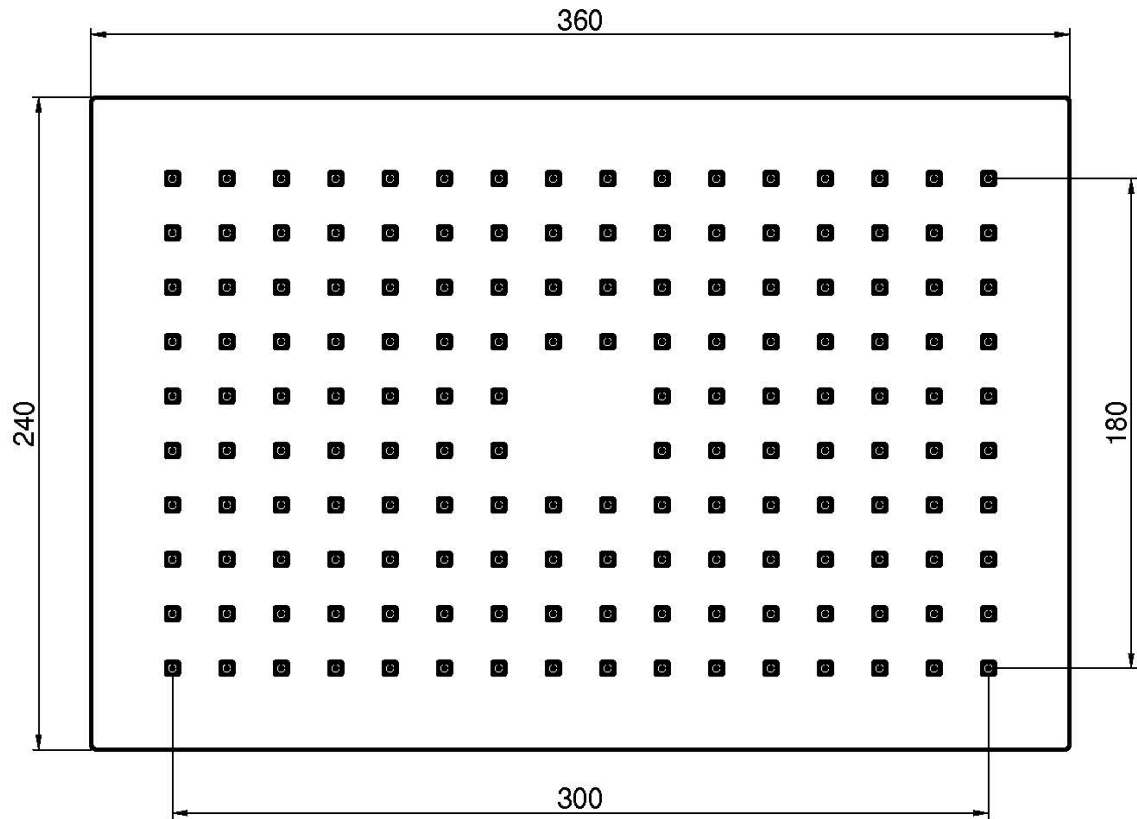

Codice F2795/2

SOFFIONE IN ABS

- 360x240 mm

Finiture

 CROMO
CR

IMMAGINE

Vedere le condizioni generali di vendita presenti sul nostro
listino in vigore

This drawing is the property of FIMA Carlo Frattini. Any complete or partial reproduction, or any transmission to third party without FIMA Carlo Frattini authorization is forbidden.