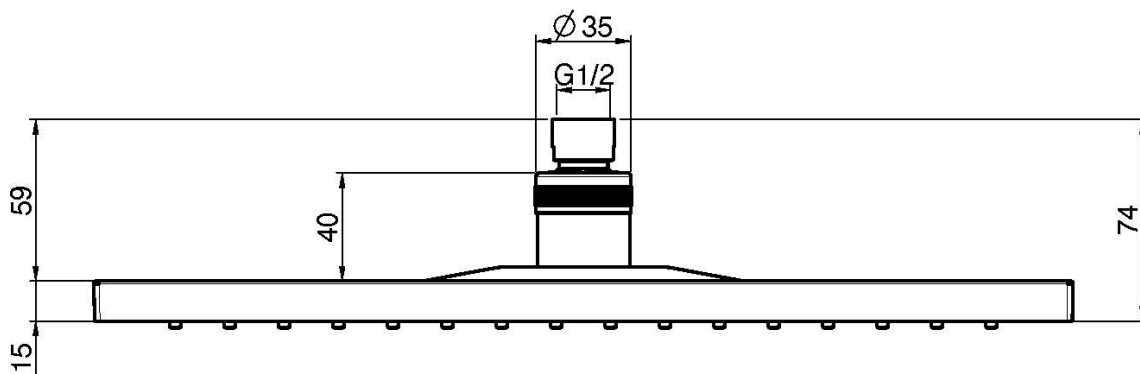

Codice F2795/2

SOFFIONE IN ABS

- 360x240 mm

Finiture

 CROMO
CR

IMMAGINE

Vedere le condizioni generali di vendita presenti sul nostro
listino in vigore

This drawing is the property of FIMA Carlo Frattini. Any complete or partial reproduction, or any transmission to third party without FIMA Carlo Frattini authorization is forbidden.