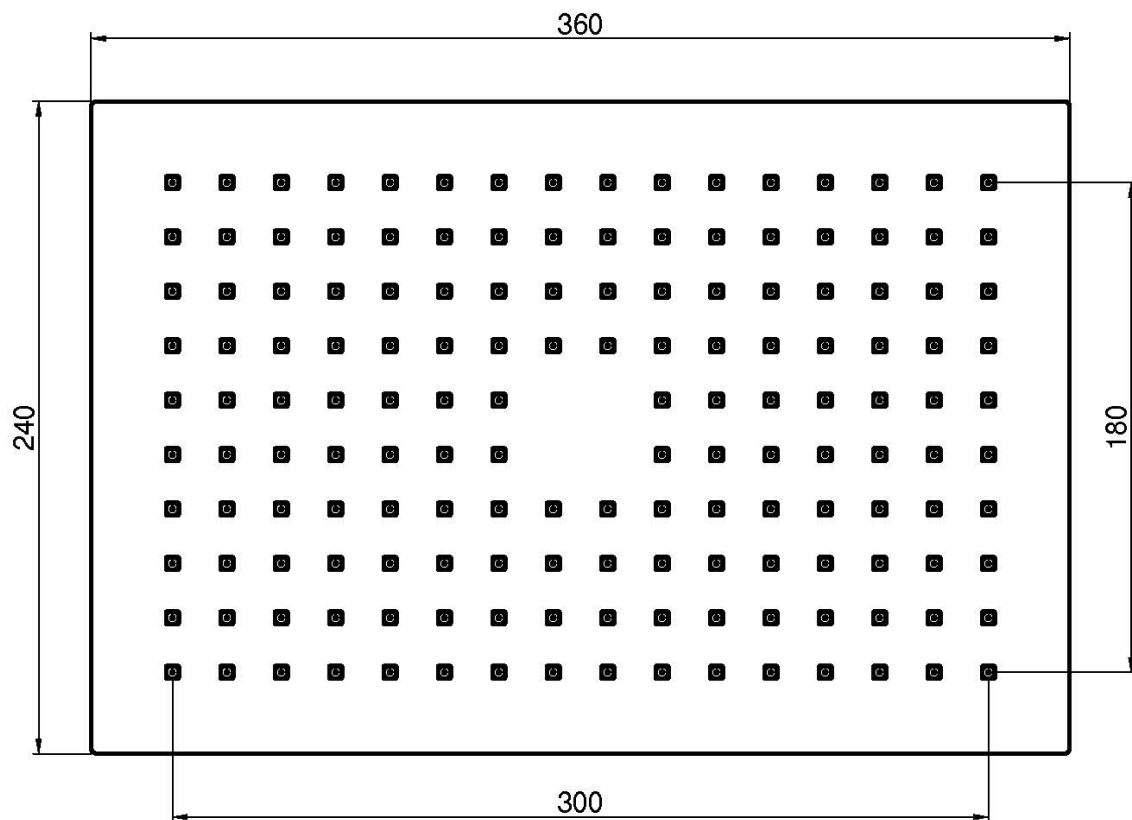

Codice F2795/2

SOFFIONE IN ABS

- 360x240 mm

Finiture

 CROMO
CR

IMMAGINE

Vedere le condizioni generali di vendita presenti sul nostro
listino in vigore

This drawing is the property of FIMA Carlo Frattini. Any complete or partial reproduction, or any transmission to third party without FIMA Carlo Frattini authorization is forbidden.