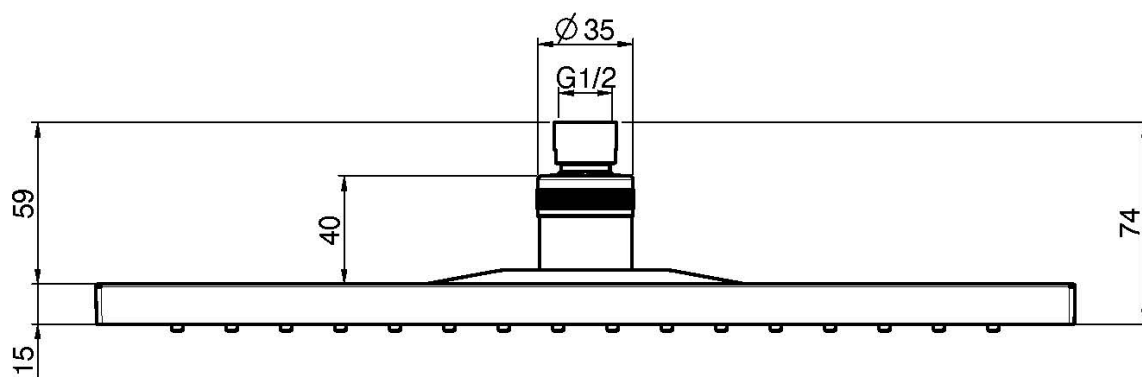

Codice F2795/2

SOFFIONE IN ABS

- 360x240 mm

Finiture

 CROMO
CR

IMMAGINE

Vedere le condizioni generali di vendita presenti sul nostro
listino in vigore

This drawing is the property of FIMA Carlo Frattini. Any complete or partial reproduction, or any transmission to third party without FIMA Carlo Frattini authorization is forbidden.