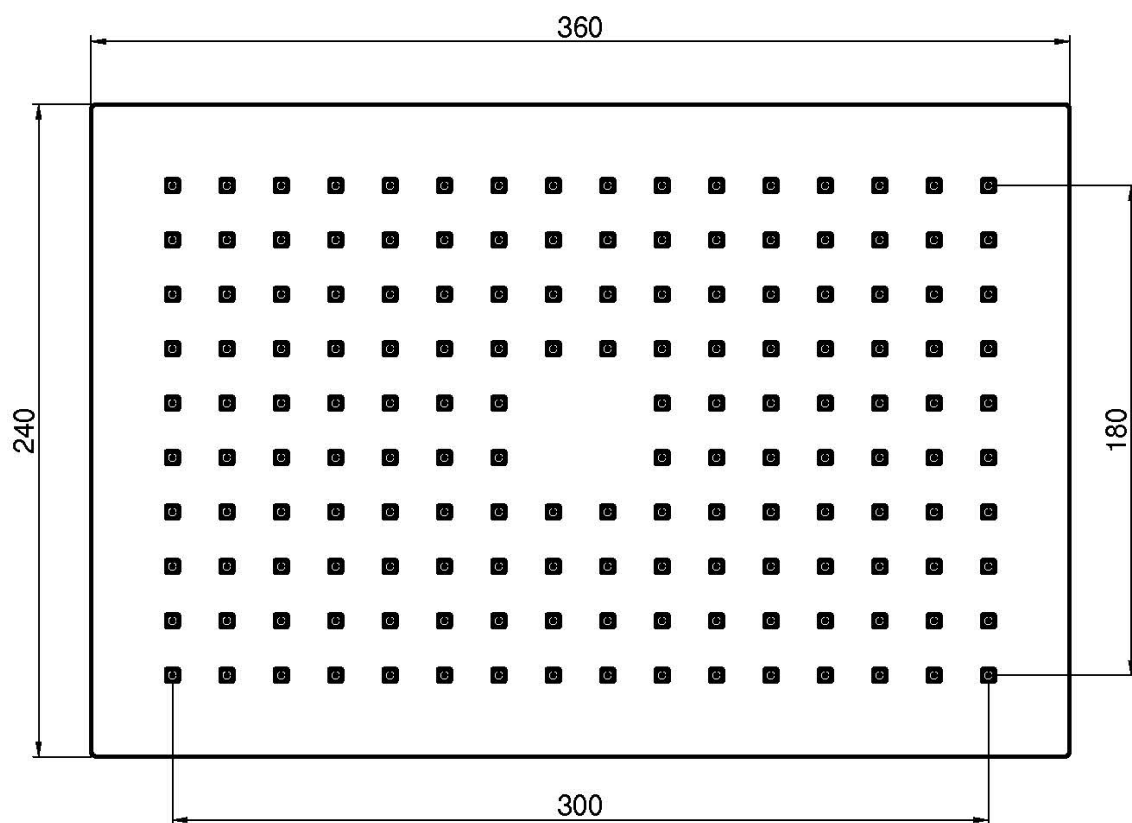

Codice F2795/2

SOFFIONE IN ABS

- 360x240 mm

Finiture

 CROMO
CR

IMMAGINE

Vedere le condizioni generali di vendita presenti sul nostro
listino in vigore

This drawing is the property of FIMA Carlo Frattini. Any complete or partial reproduction, or any transmission to third party without FIMA Carlo Frattini authorization is forbidden.