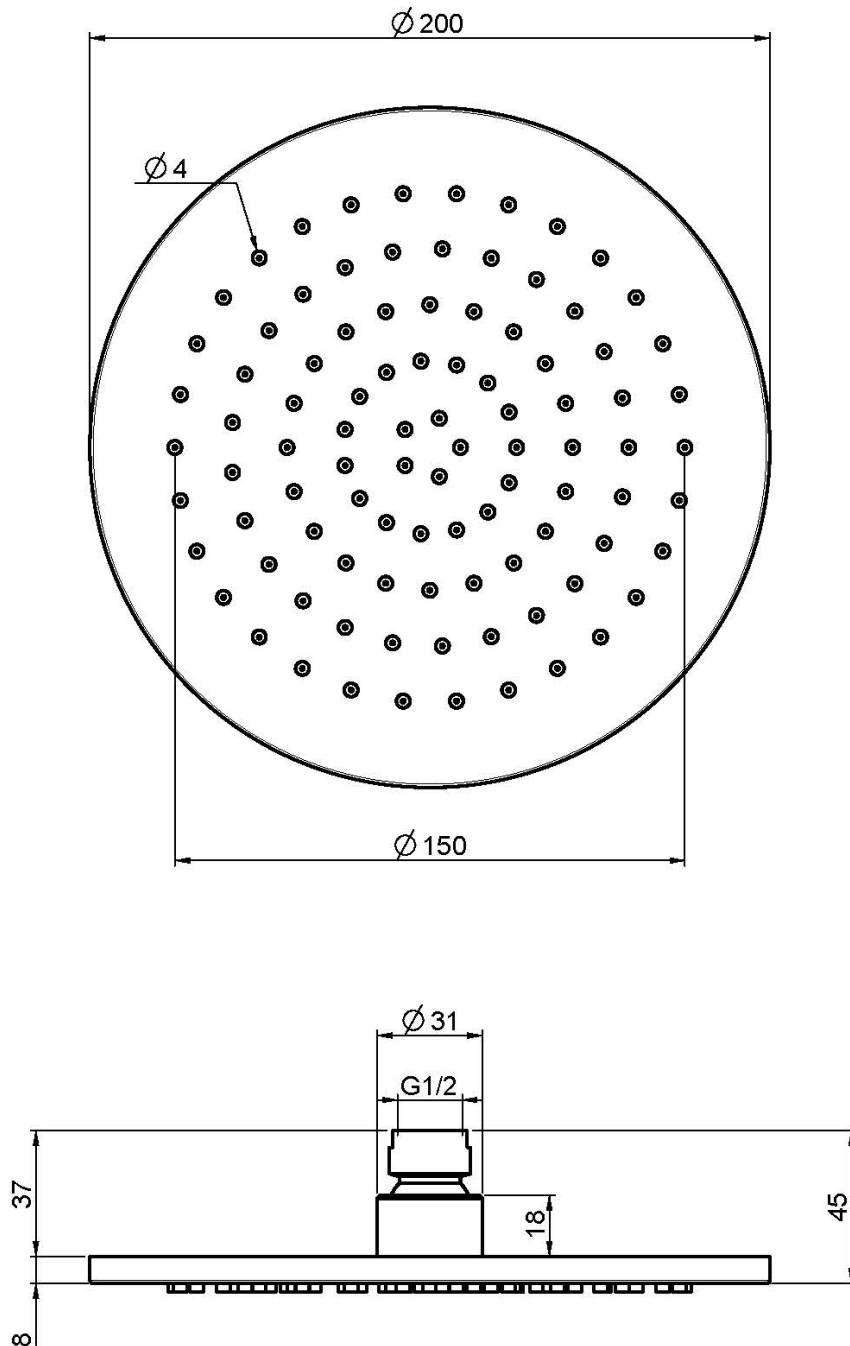

Codice F2947/2

**SOFFIONE IN ACCIAIO INOX**

• Ø 200 mm

**Finiture**

 INOX  
INOX

**IMMAGINE**

Vedere le condizioni generali di vendita presenti sul nostro  
listino in vigore

This drawing is the property of FIMA Carlo Frattini. Any complete or partial reproduction, or any transmission to third party without FIMA Carlo Frattini authorization is forbidden.