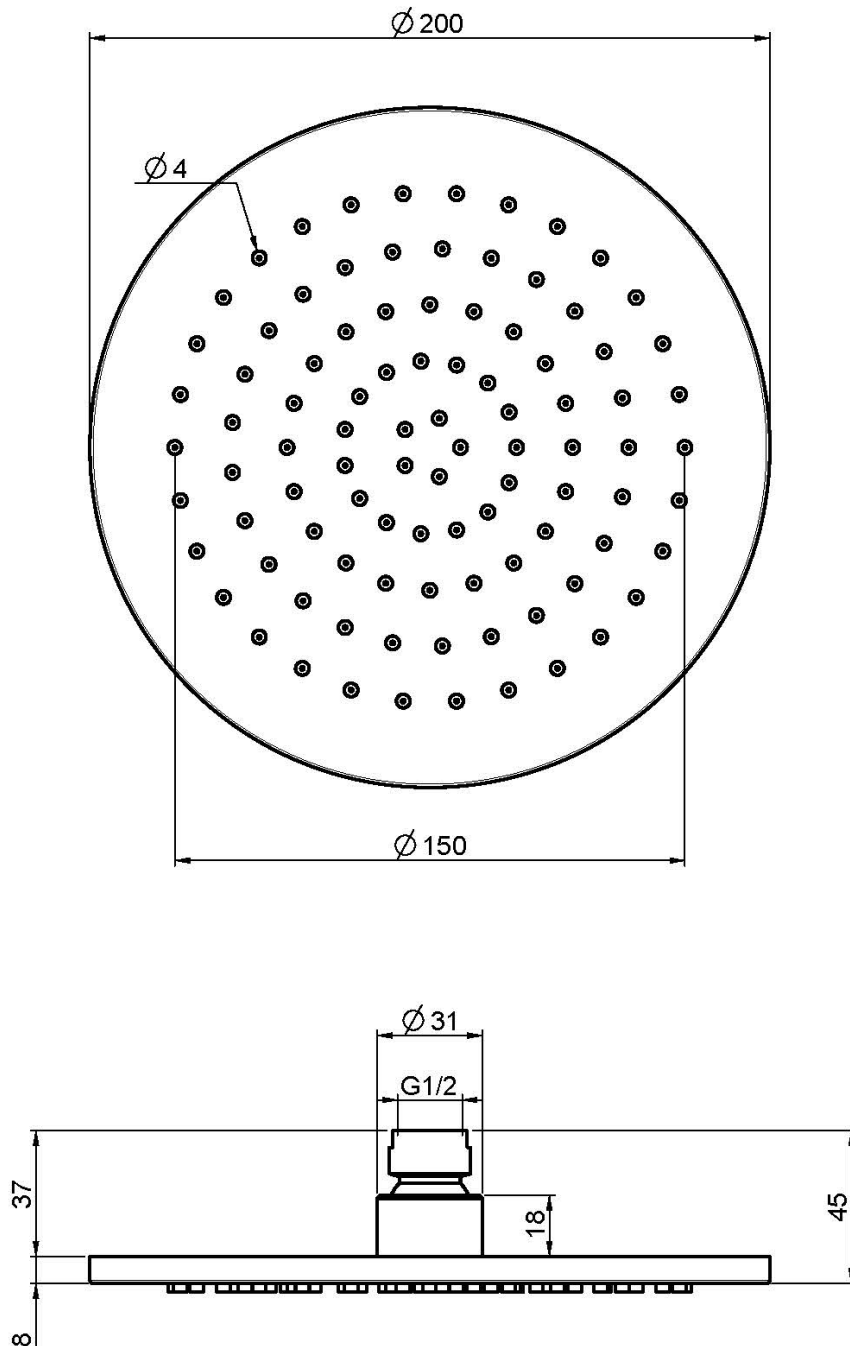

Codice F2947/2

SOFFIONE IN ACCIAIO INOX

• Ø 200 mm

Finiture

IMMAGINE

Vedere le condizioni generali di vendita presenti sul nostro
listino in vigore

This drawing is the property of FIMA Carlo Frattini. Any complete or partial reproduction, or any transmission to third party without FIMA Carlo Frattini authorization is forbidden.