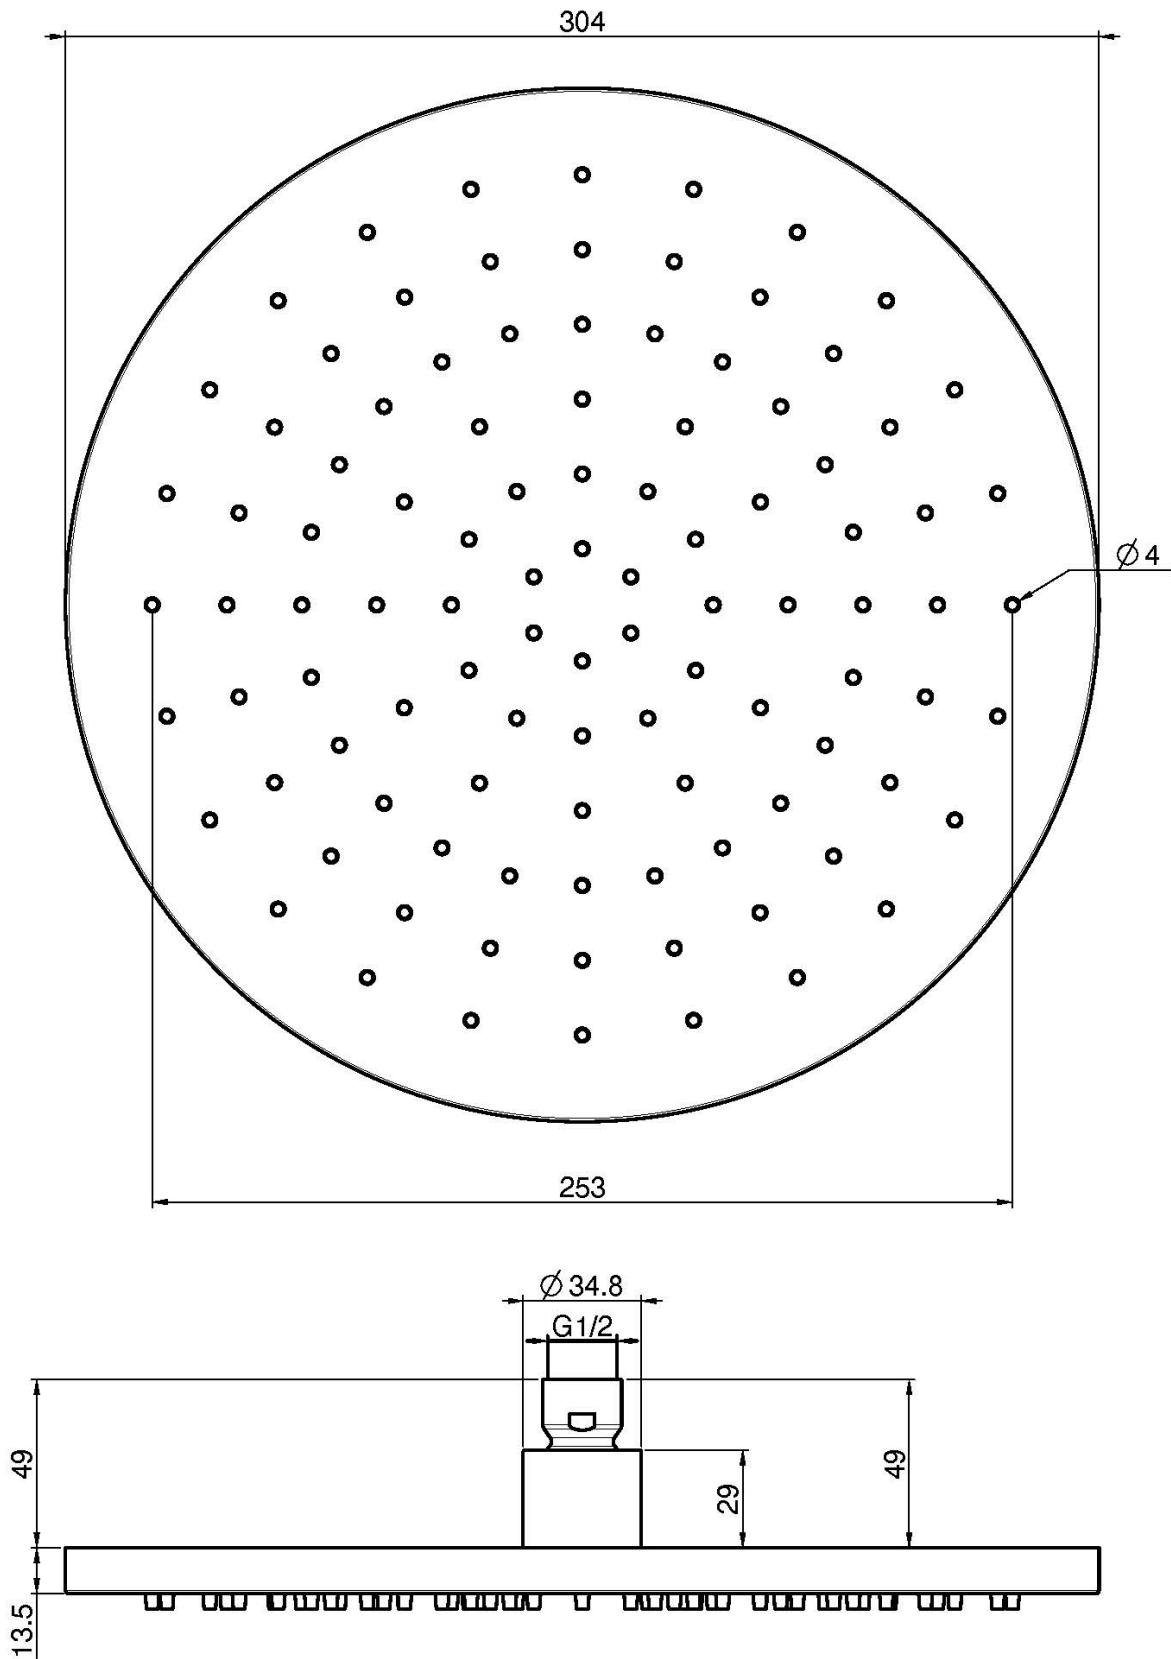

Codice F2948/2

**SOFFIONE IN ACCIAIO INOX**

• Ø 300 mm

Finiture

 INOX  
INOX

IMMAGINE

Vedere le condizioni generali di vendita presenti sul nostro  
listino in vigore

This drawing is the property of FIMA Carlo Frattini. Any complete or partial reproduction, or any transmission to third party without FIMA Carlo Frattini authorization is forbidden.