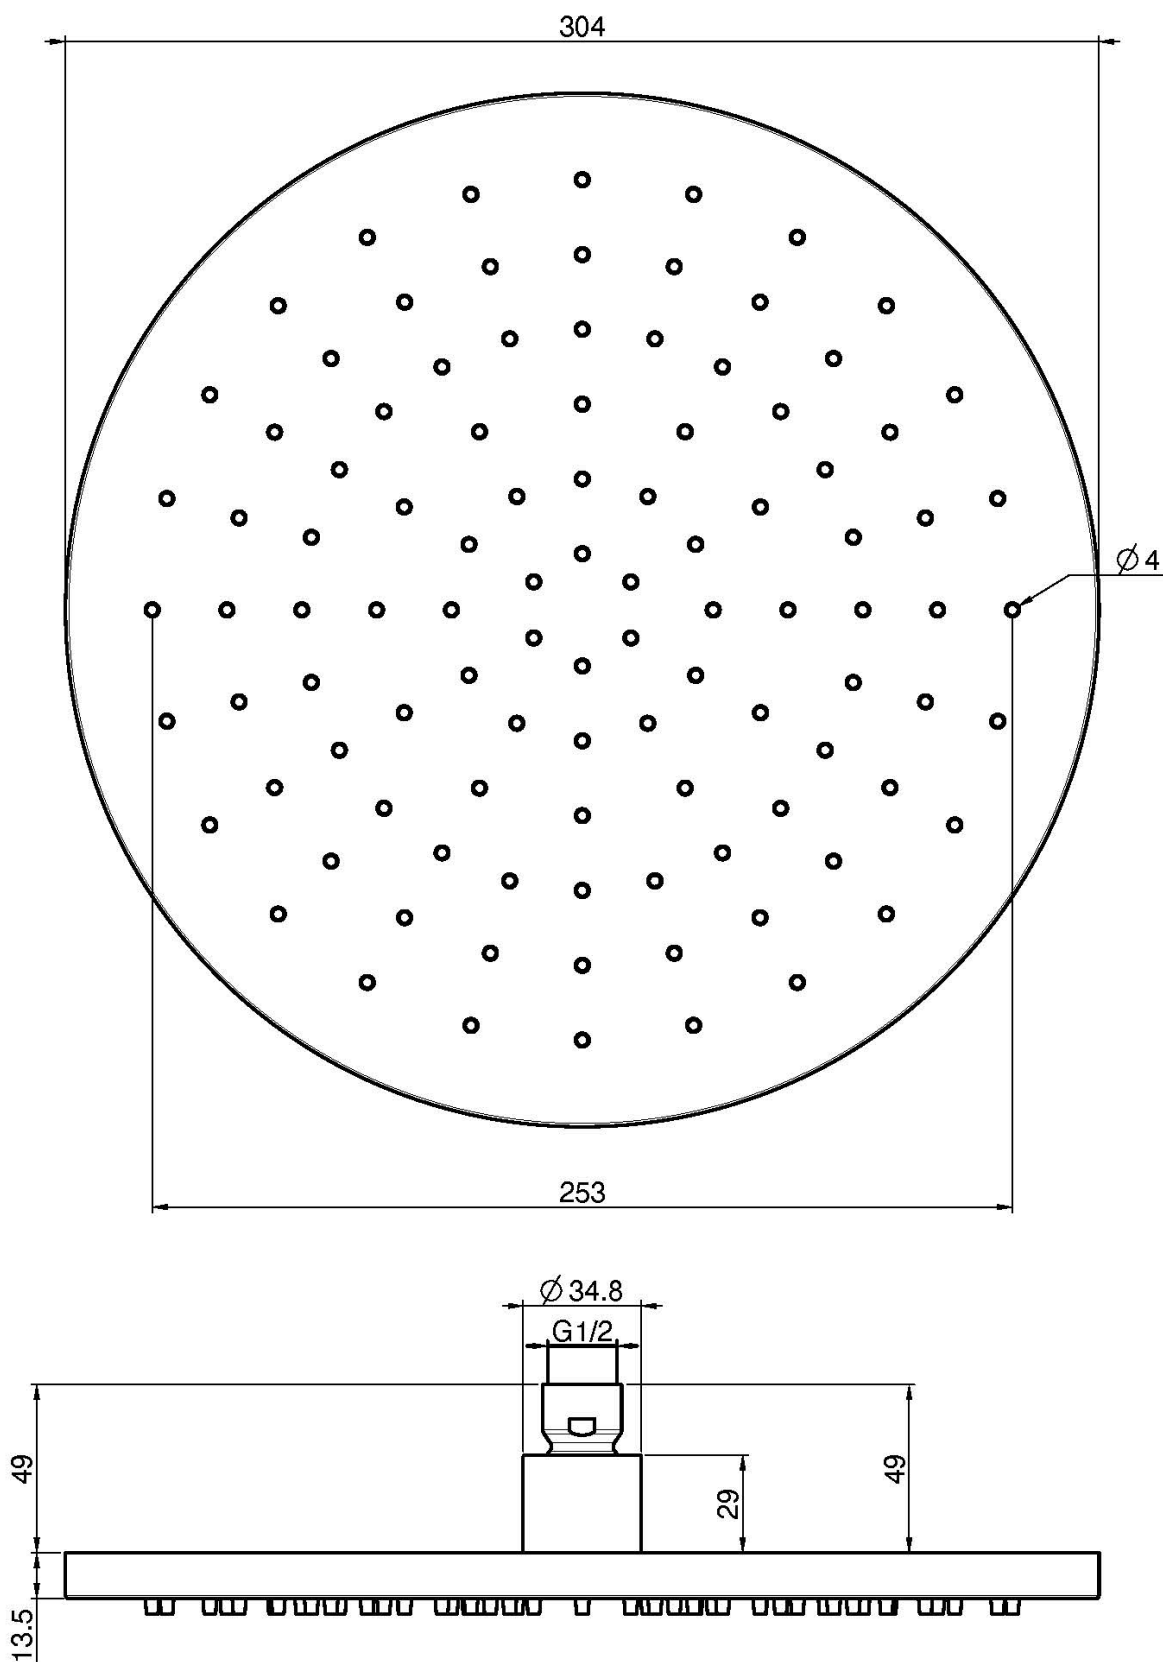

Codice F2948/2

SOFFIONE IN ACCIAIO INOX

• Ø 300 mm

Finiture

 INOX
INOX

IMMAGINE

Vedere le condizioni generali di vendita presenti sul nostro
listino in vigore

This drawing is the property of FIMA Carlo Frattini. Any complete or partial reproduction, or any transmission to third party without FIMA Carlo Frattini authorization is forbidden.