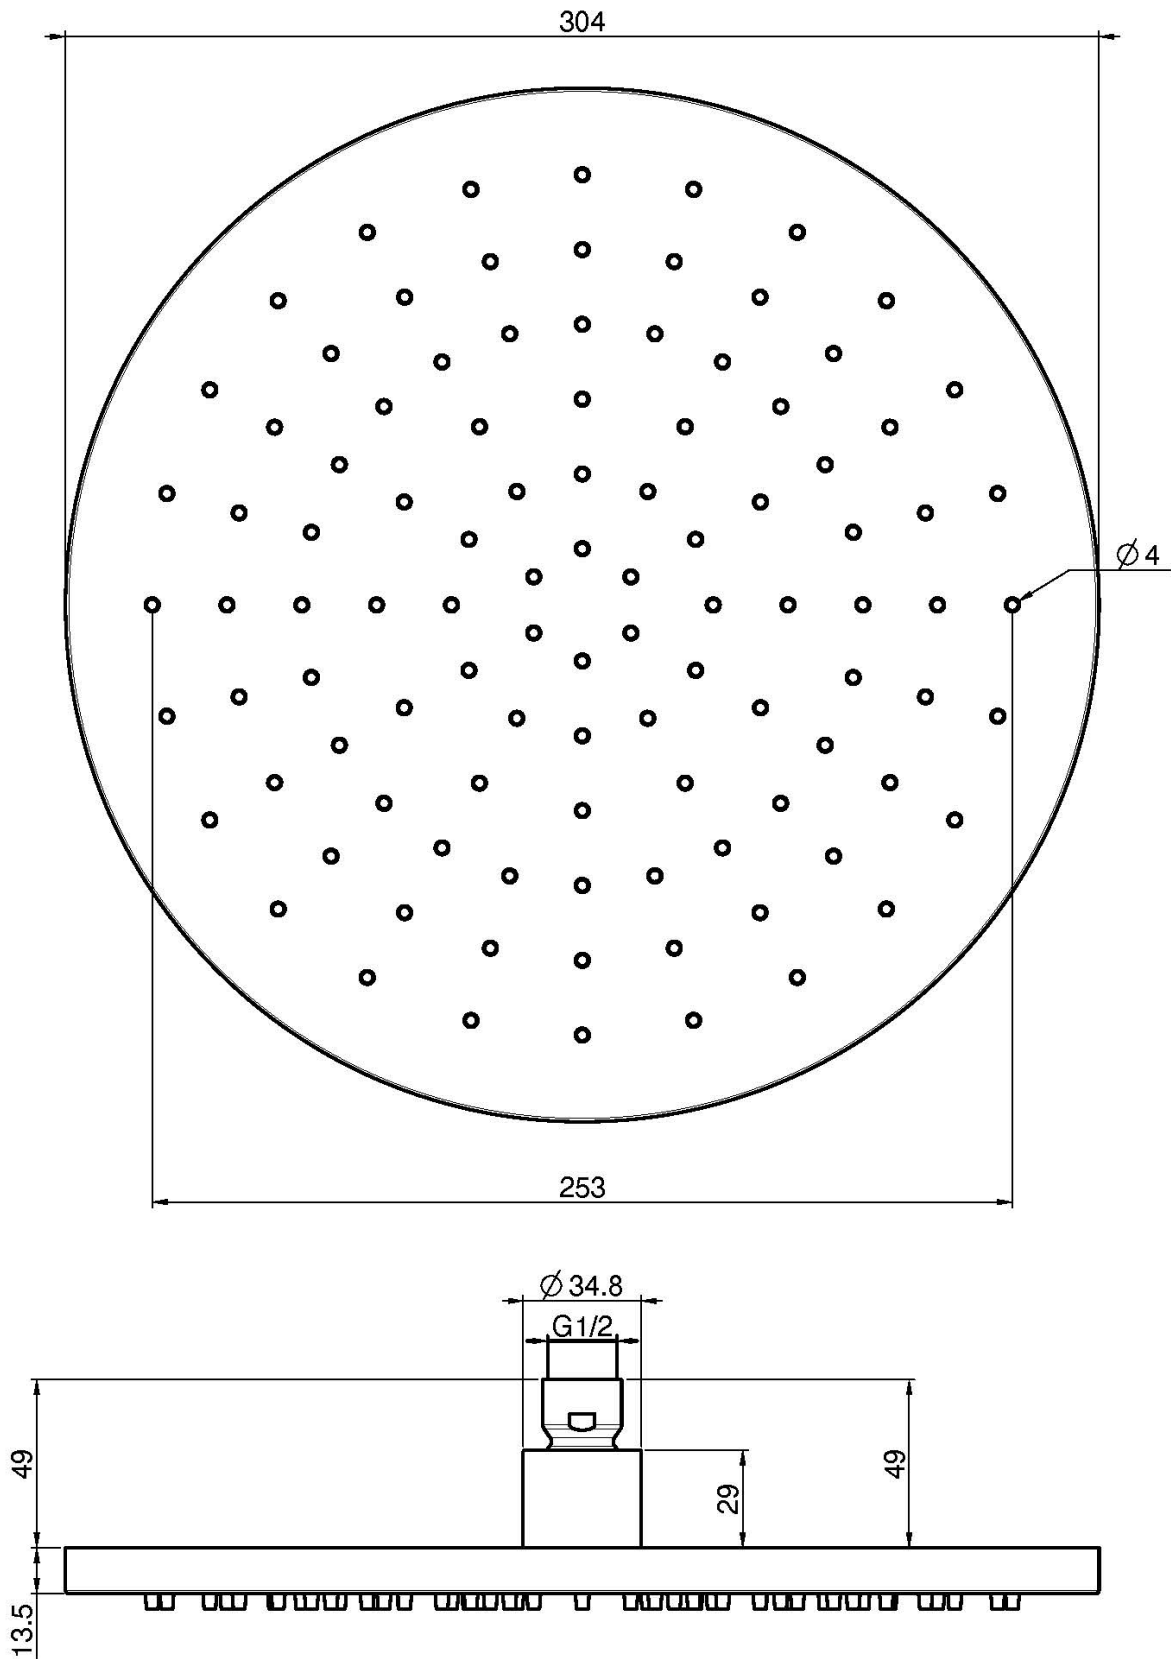

Codice F2948/2

SOFFIONE IN ACCIAIO INOX

• Ø 300 mm

Finiture

IMMAGINE

Vedere le condizioni generali di vendita presenti sul nostro
listino in vigore

This drawing is the property of FIMA Carlo Frattini. Any complete or partial reproduction, or any transmission to third party without FIMA Carlo Frattini authorization is forbidden.