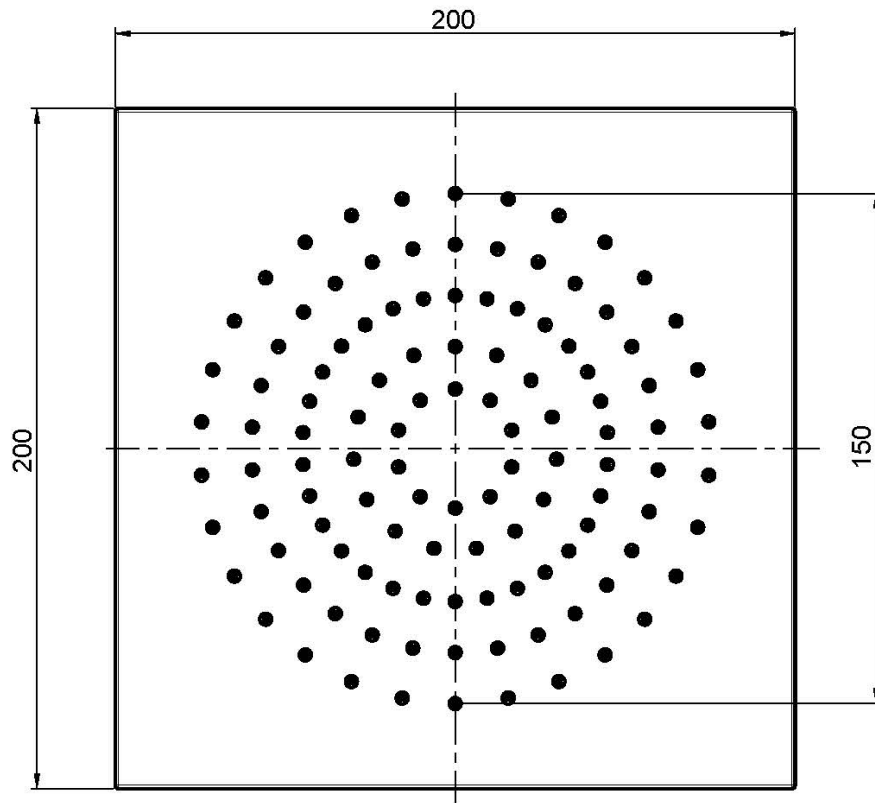

Codice F2949/2

SOFFIONE IN ACCIAIO INOX

- 200x200 mm

Finiture

IMMAGINE

Vedere le condizioni generali di vendita presenti sul nostro
listino in vigore

This drawing is the property of FIMA Carlo Frattini. Any complete or partial reproduction, or any transmission to third party without FIMA Carlo Frattini authorization is forbidden.