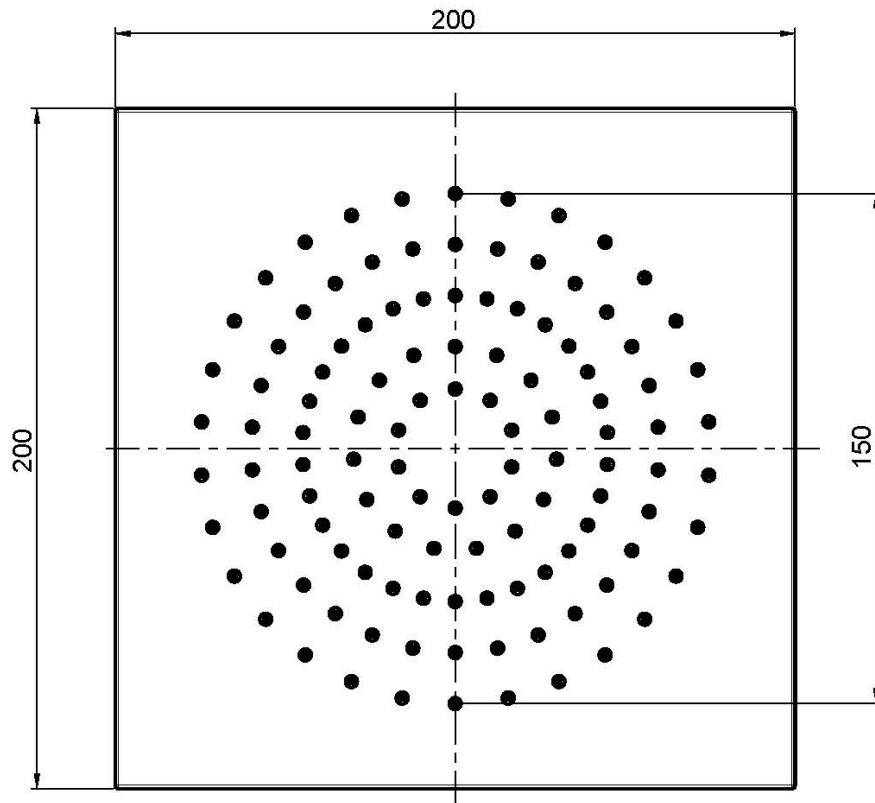

## SOFFIONE IN ACCIAIO INOX

- 200x200 mm

Finiture

IMMAGINE

Vedere le condizioni generali di vendita presenti sul nostro  
listino in vigore

This drawing is the property of FIMA Carlo Frattini. Any complete or partial reproduction, or any transmission to third party without FIMA Carlo Frattini authorization is forbidden.