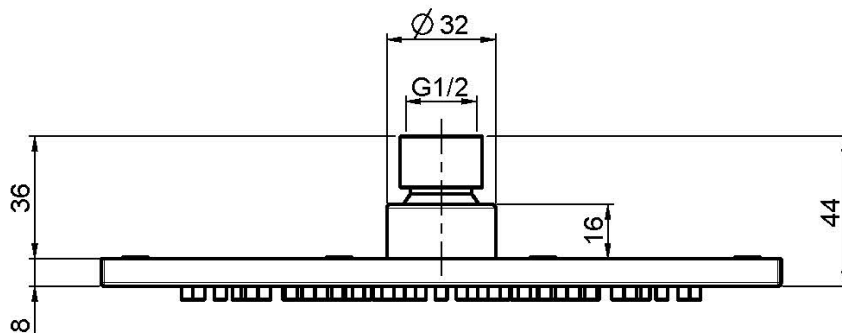

Codice F2949/2

SOFFIONE IN ACCIAIO INOX

- 200x200 mm

Finiture

IMMAGINE

Vedere le condizioni generali di vendita presenti sul nostro
listino in vigore

This drawing is the property of FIMA Carlo Frattini. Any complete or partial reproduction, or any transmission to third party without FIMA Carlo Frattini authorization is forbidden.