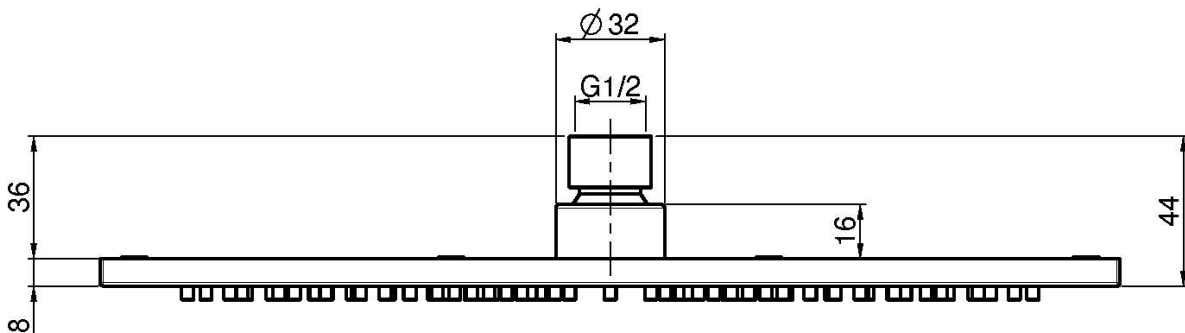

Codice F2950/2

SOFFIONE IN ACCIAIO INOX

- 300x300 mm

Finiture

IMMAGINE

Vedere le condizioni generali di vendita presenti sul nostro
listino in vigore

This drawing is the property of FIMA Carlo Frattini. Any complete or partial reproduction, or any transmission to third party without FIMA Carlo Frattini authorization is forbidden.