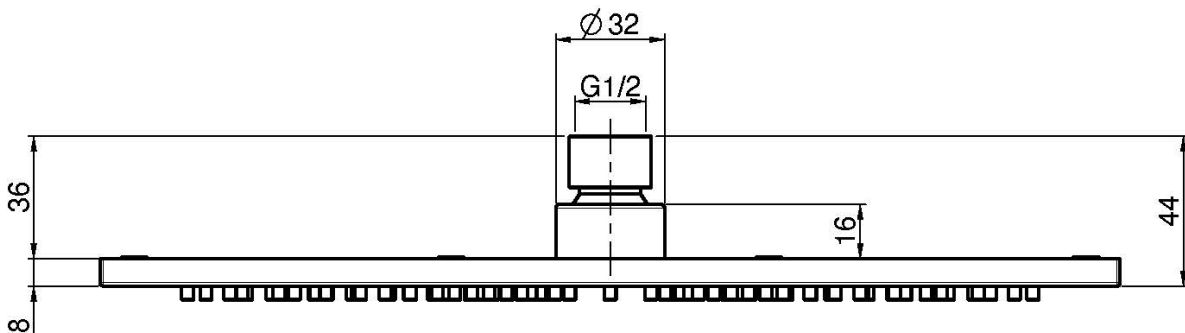

Codice F2950/2

**SOFFIONE IN ACCIAIO INOX**

- 300x300 mm

Finiture

IMMAGINE

Vedere le condizioni generali di vendita presenti sul nostro  
listino in vigore

This drawing is the property of FIMA Carlo Frattini. Any complete or partial reproduction, or any transmission to third party without FIMA Carlo Frattini authorization is forbidden.