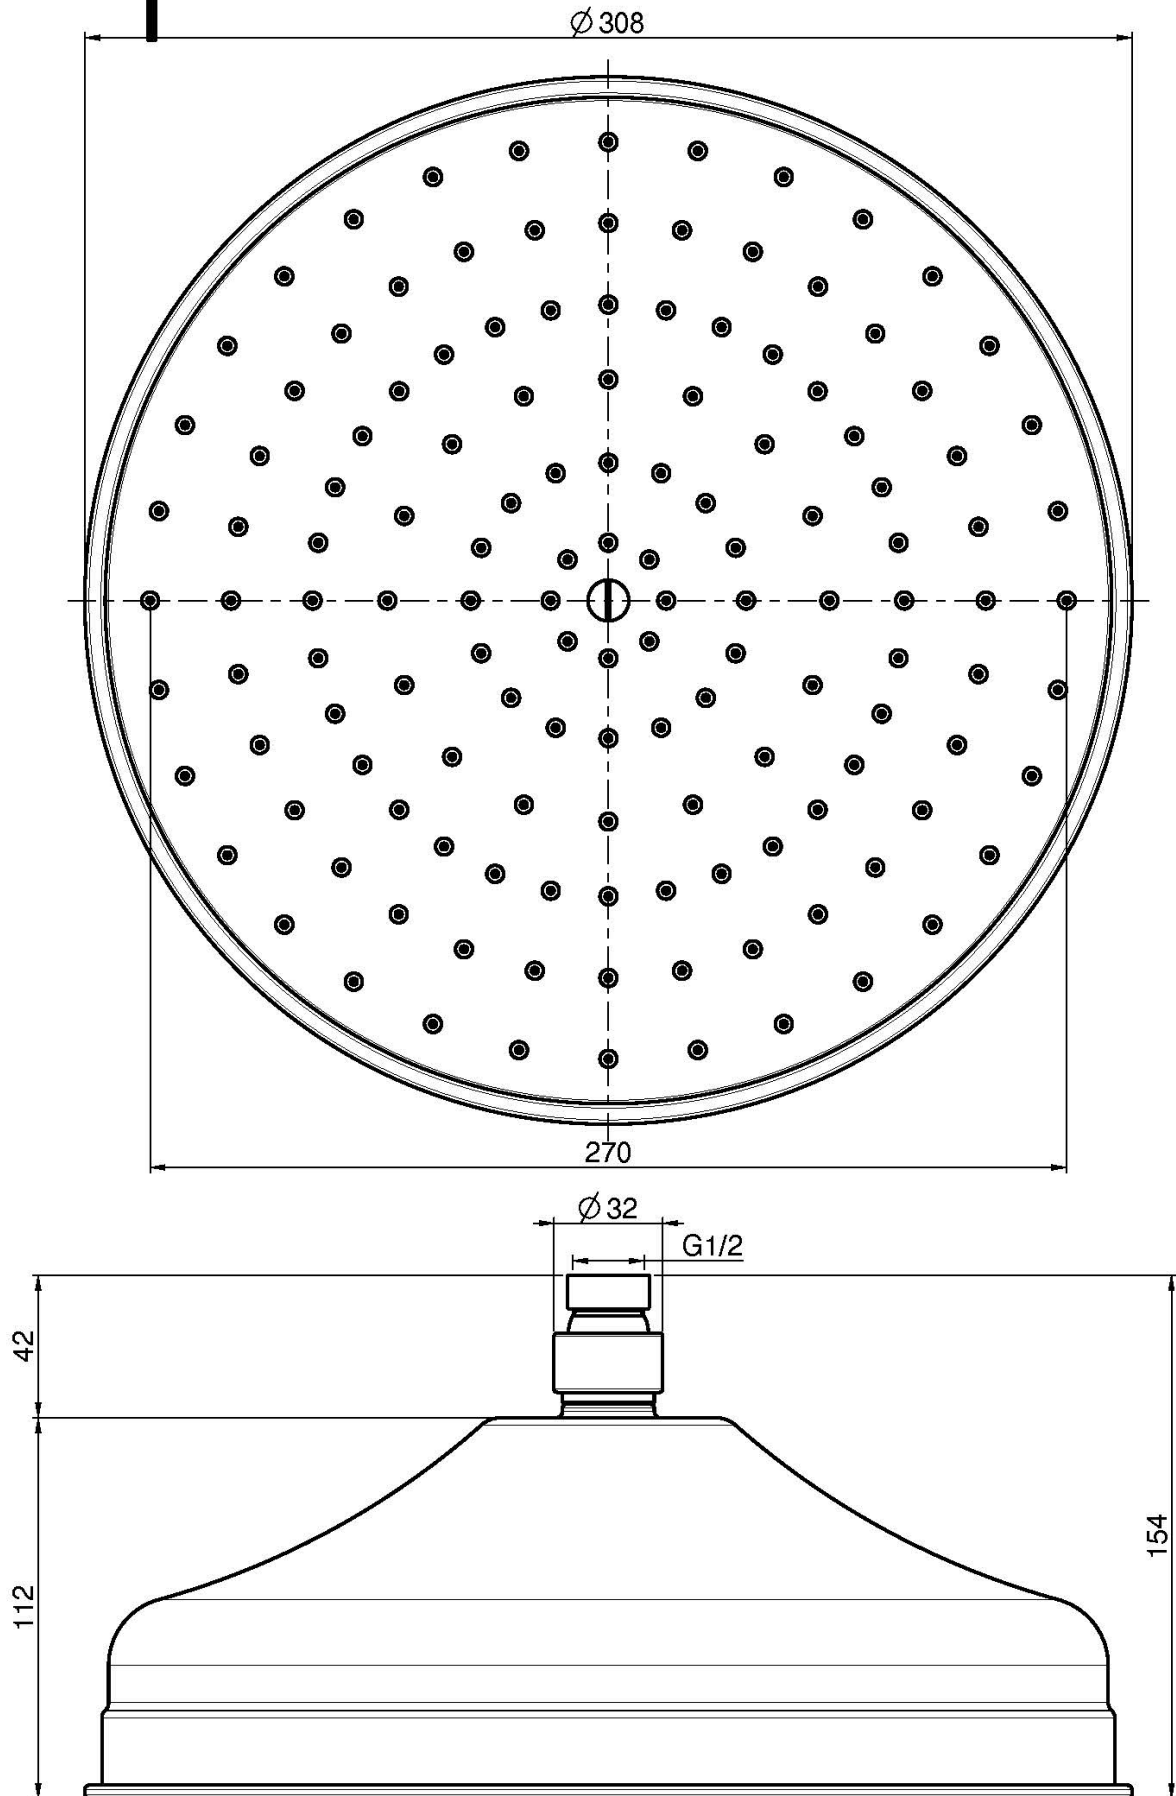

Codice F2371/2

SOFFIONE IN OTTONE

• Ø 300 mm

IMMAGINE

Finiture

-  CROMO
CR
-  NICKEL SPAZZOLATO
SN
-  ORO
OR
-  ORO SPAZZOLATO
OS
-  BRONZO
BR
-  RAME ANTICO
RA

Vedere le condizioni generali di vendita presenti sul nostro
listino in vigore