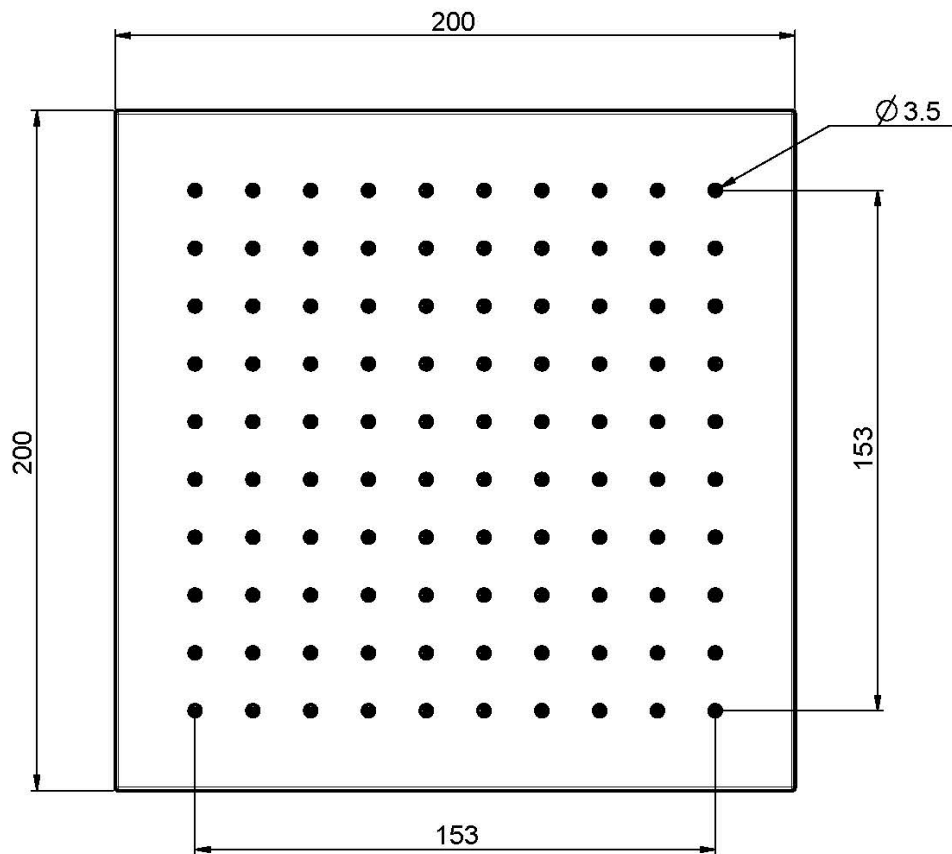

Codice F2620/2

SOFFIONE IN OTTONE

- 200x200 mm

Finiture

 CROMO
CR

IMMAGINE

Vedere le condizioni generali di vendita presenti sul nostro
listino in vigore

This drawing is the property of FIMA Carlo Frattini. Any complete or partial reproduction, or any transmission to third party without FIMA Carlo Frattini authorization is forbidden.