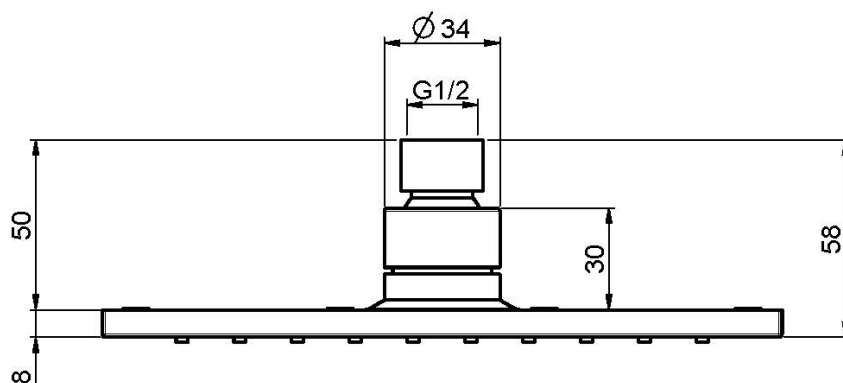

Codice F2620/2

SOFFIONE IN OTTONE

- 200x200 mm

Finiture

 CROMO
CR

IMMAGINE

Vedere le condizioni generali di vendita presenti sul nostro
listino in vigore

This drawing is the property of FIMA Carlo Frattini. Any complete or partial reproduction, or any transmission to third party without FIMA Carlo Frattini authorization is forbidden.