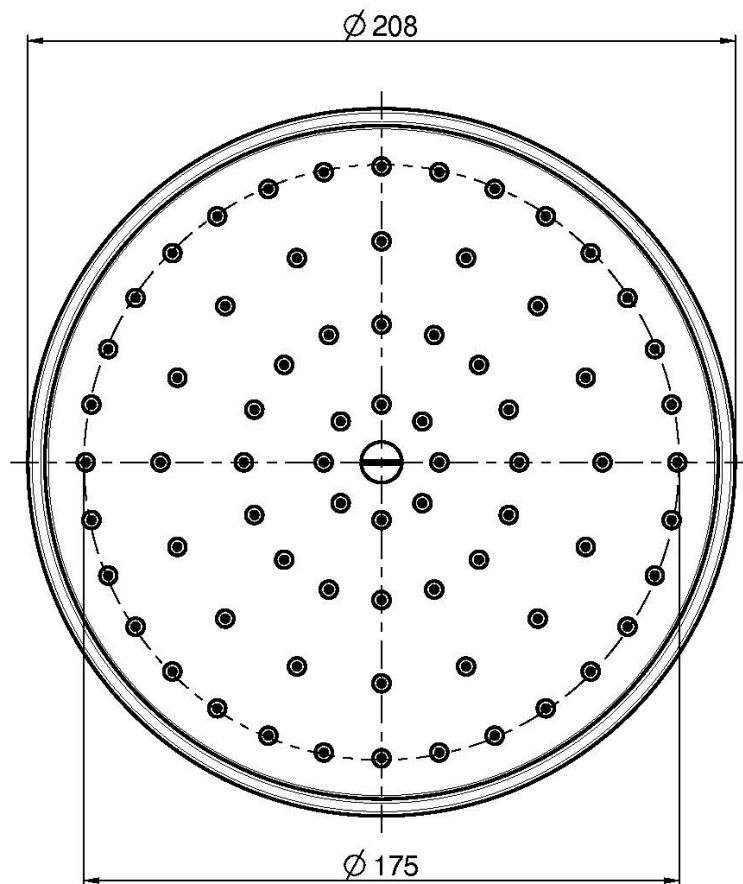

Codice F2071/2

SOFFIONE IN OTTONE

• Ø 200 mm

IMMAGINE

Finiture

-  CROMO
CR
-  NICKEL SPAZZOLATO
SN
-  ORO
OR
-  ORO SPAZZOLATO
OS
-  BRONZO
BR
-  RAME ANTICO
RA

Vedere le condizioni generali di vendita presenti sul nostro
listino in vigore