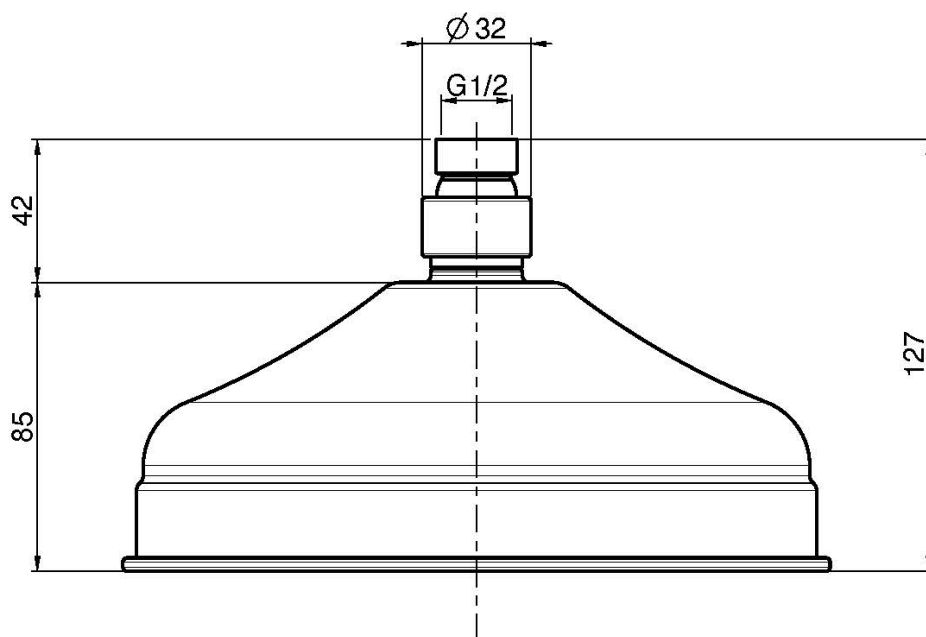

Codice F2071/2

SOFFIONE IN OTTONE

• Ø 200 mm

IMMAGINE

Finiture

-  CROMO
CR
-  NICKEL SPAZZOLATO
SN
-  ORO
OR
-  ORO SPAZZOLATO
OS
-  BRONZO
BR
-  RAME ANTICO
RA

Vedere le condizioni generali di vendita presenti sul nostro
listino in vigore